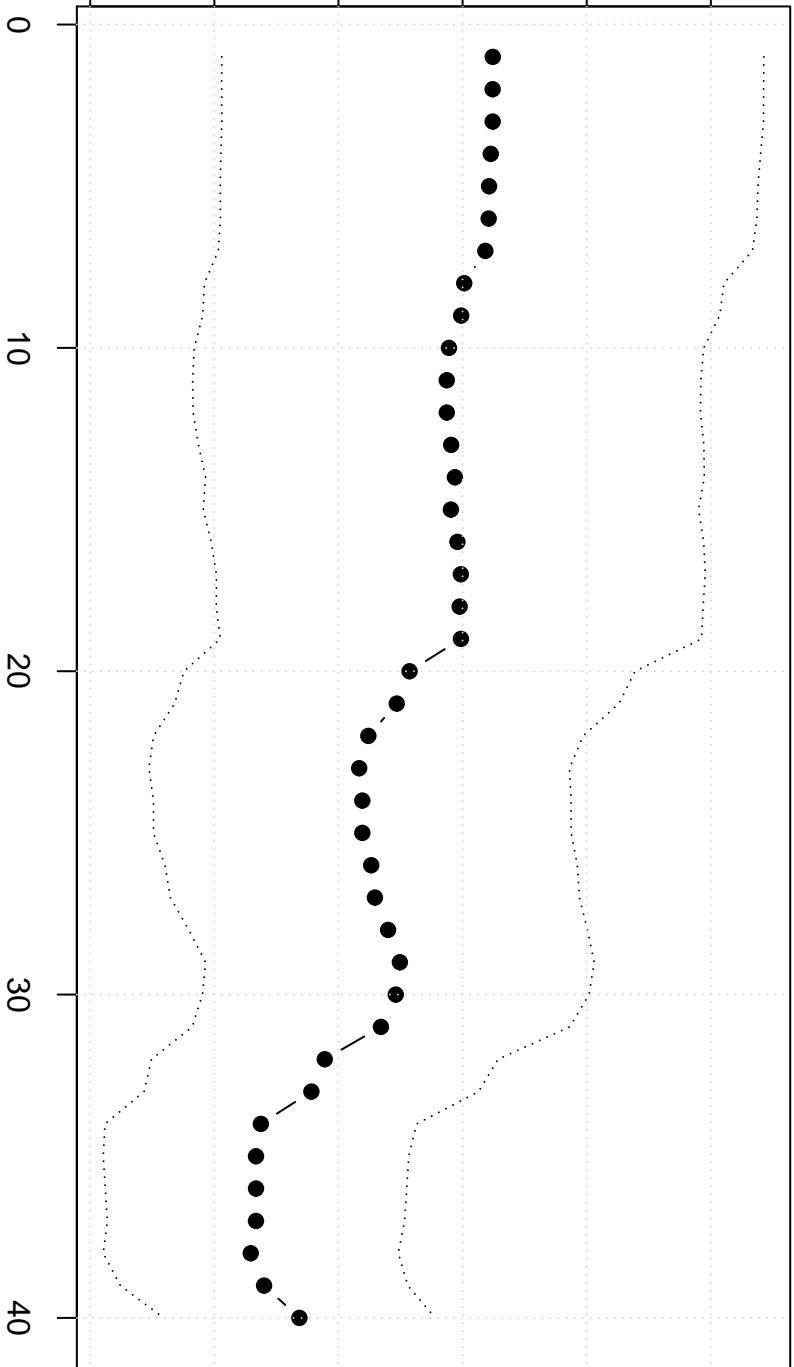

Winsorized Mean(j/n)

90000 95000 105000 115000

Centrummaten