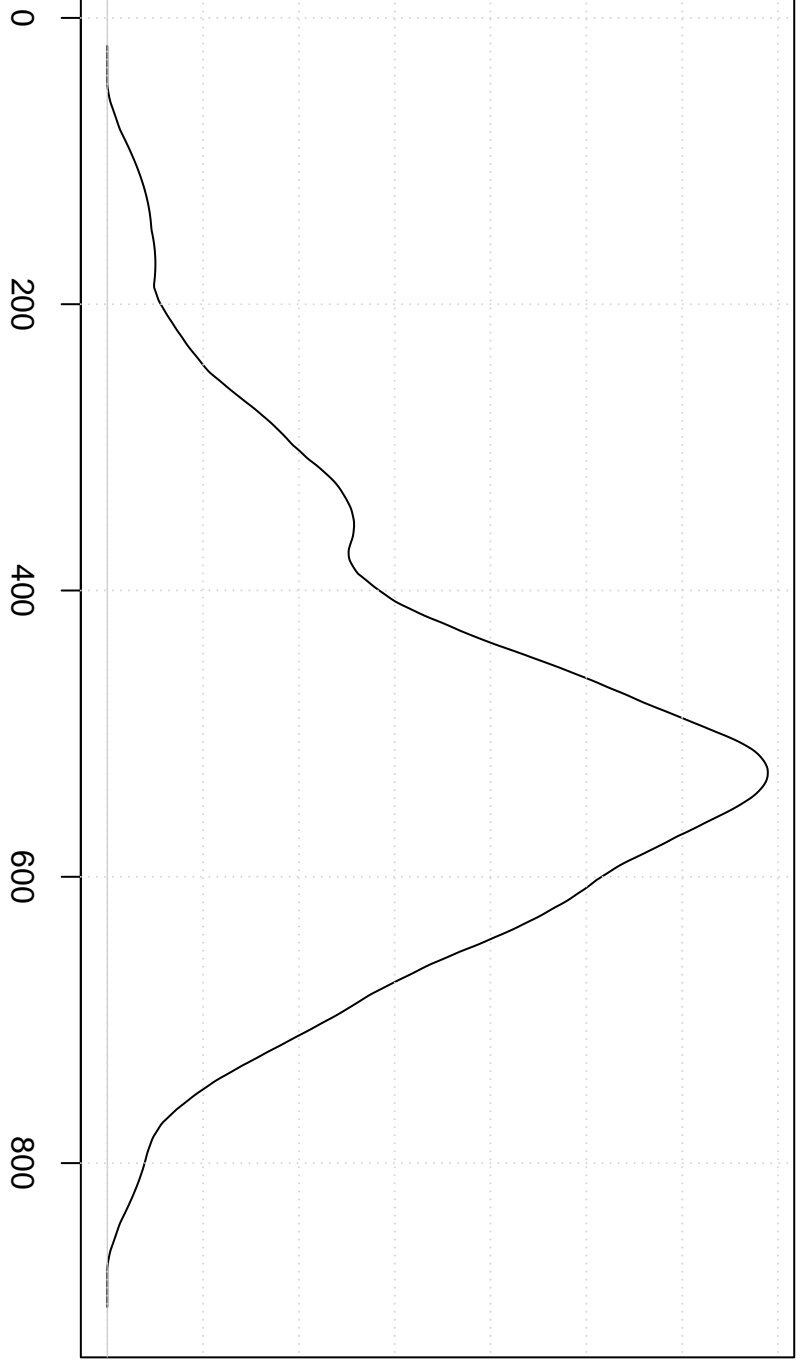

Density

0.0000 0.0010 0.0020 0.0030

Value

**Optcosine Kernel**