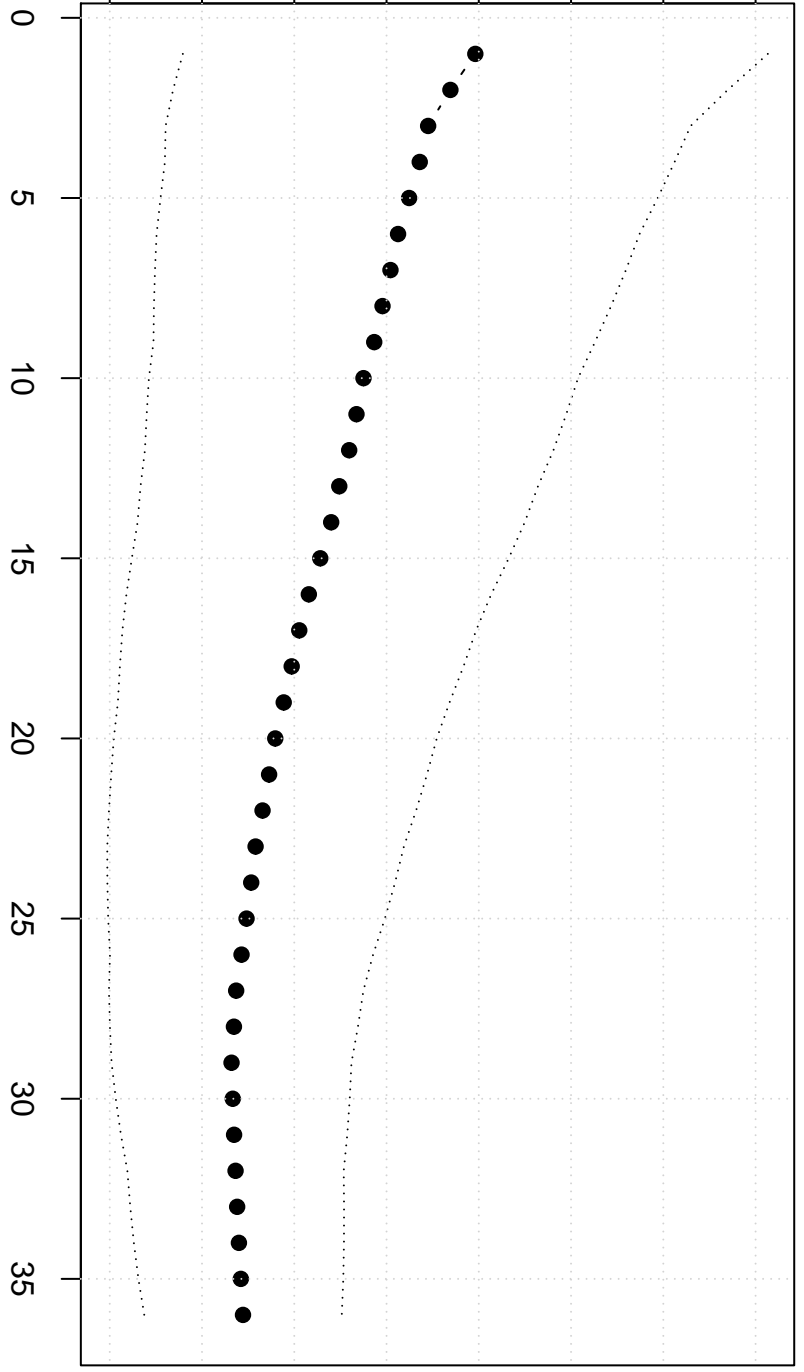

Trimmed Mean(j/n)

285 290 295 300 305 310 315 320

j

Robuustheid bezoekersaantal