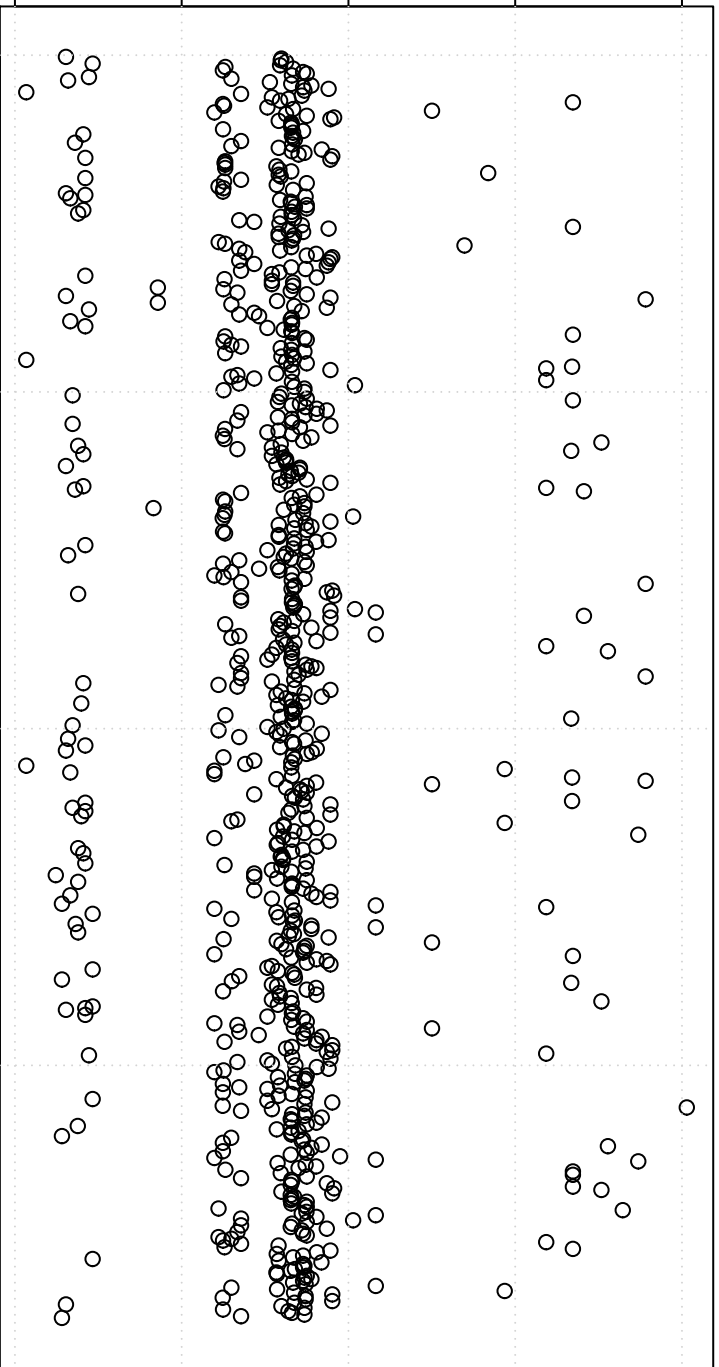

simulated values

240 245 250 255 260

0

200

400

600

Index

**Simulation of Median**