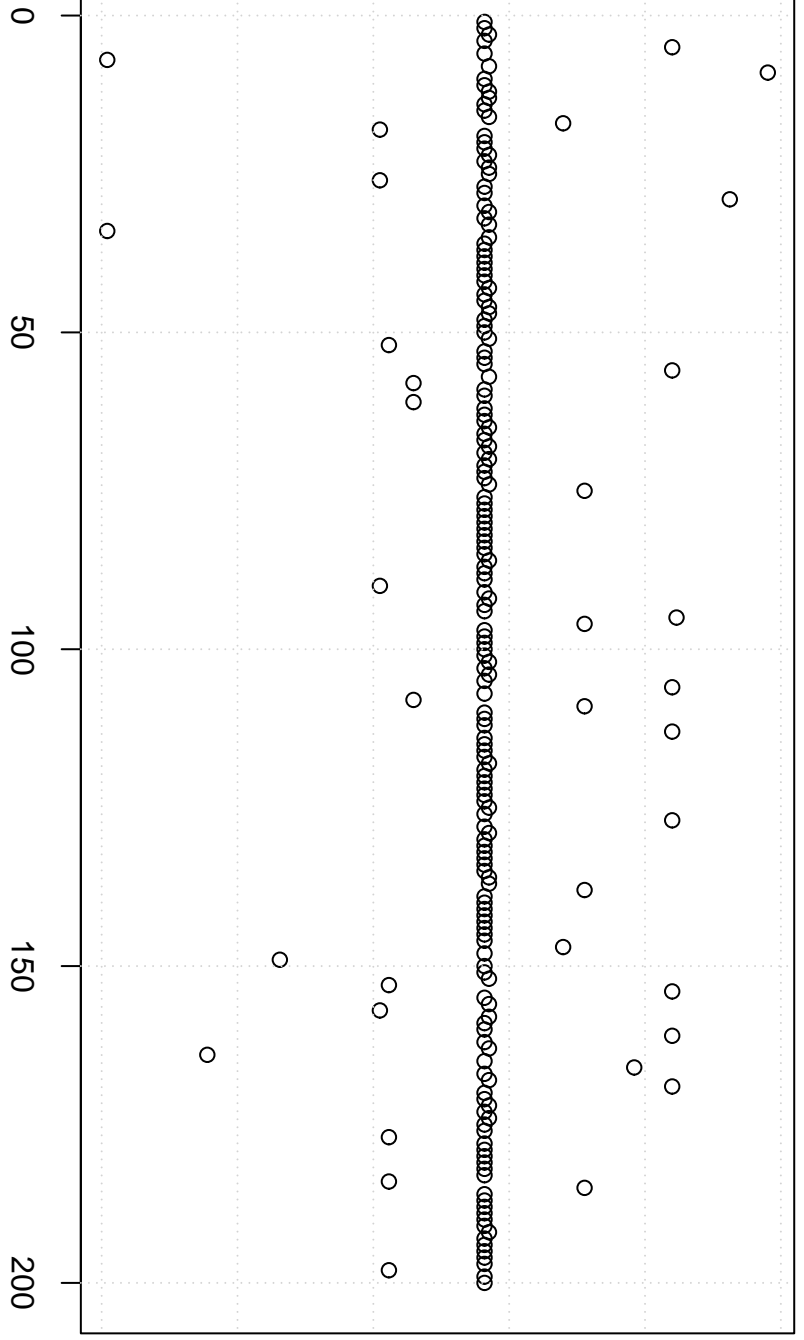

simulated values

350000 355000 360000 365000 370000 375000

Simulation of Midrange

Index