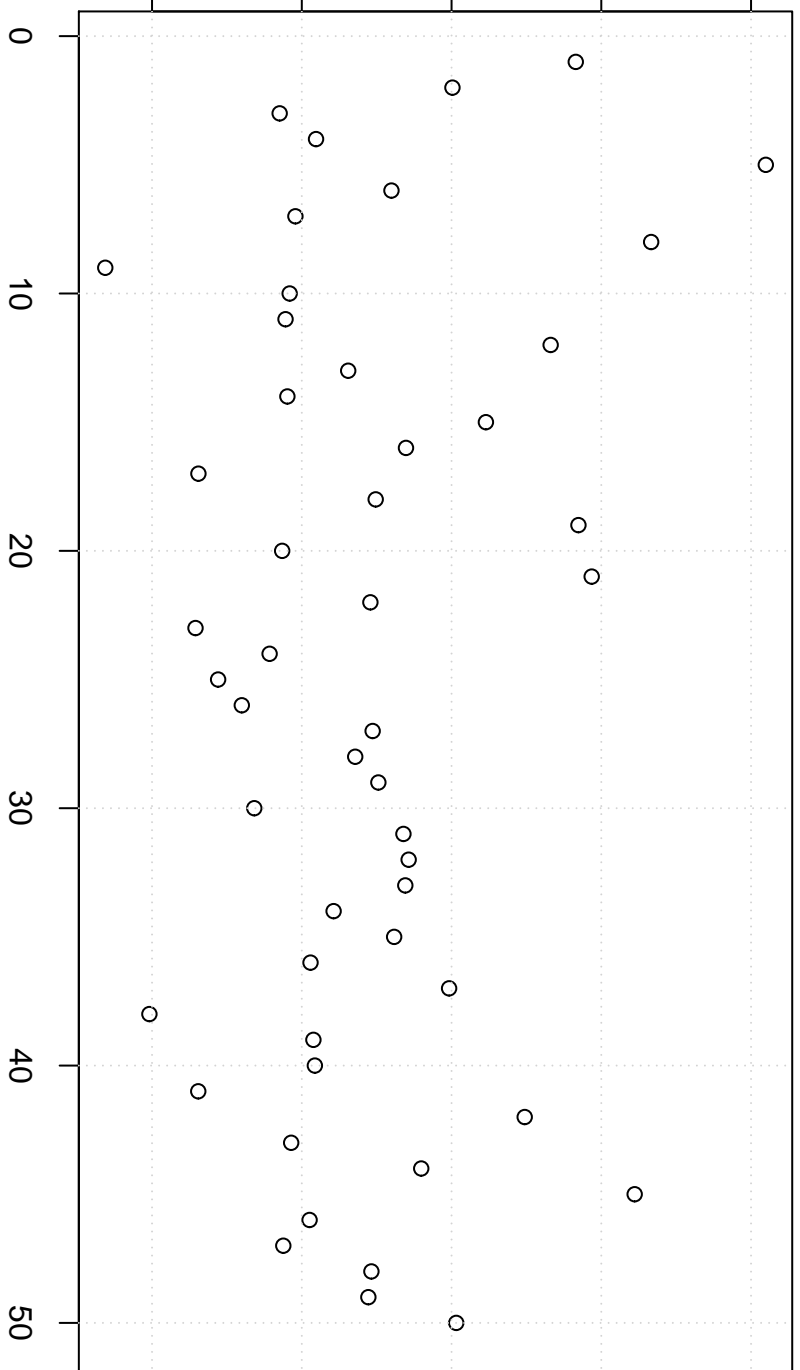

simulated values

350000 355000 360000 365000 370000

**Simulation of Mean**

Index