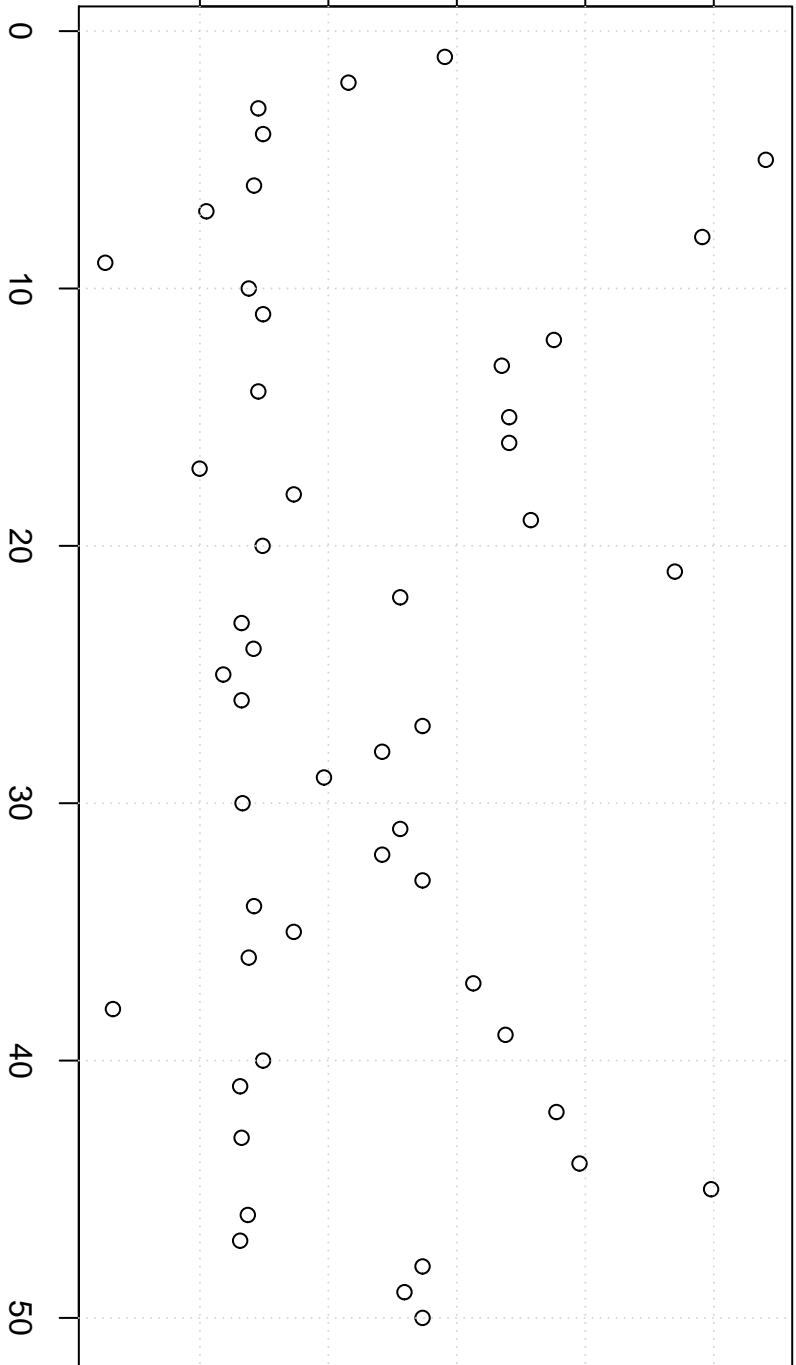

simulated values

350000

360000

370000

**Simulation of Median**