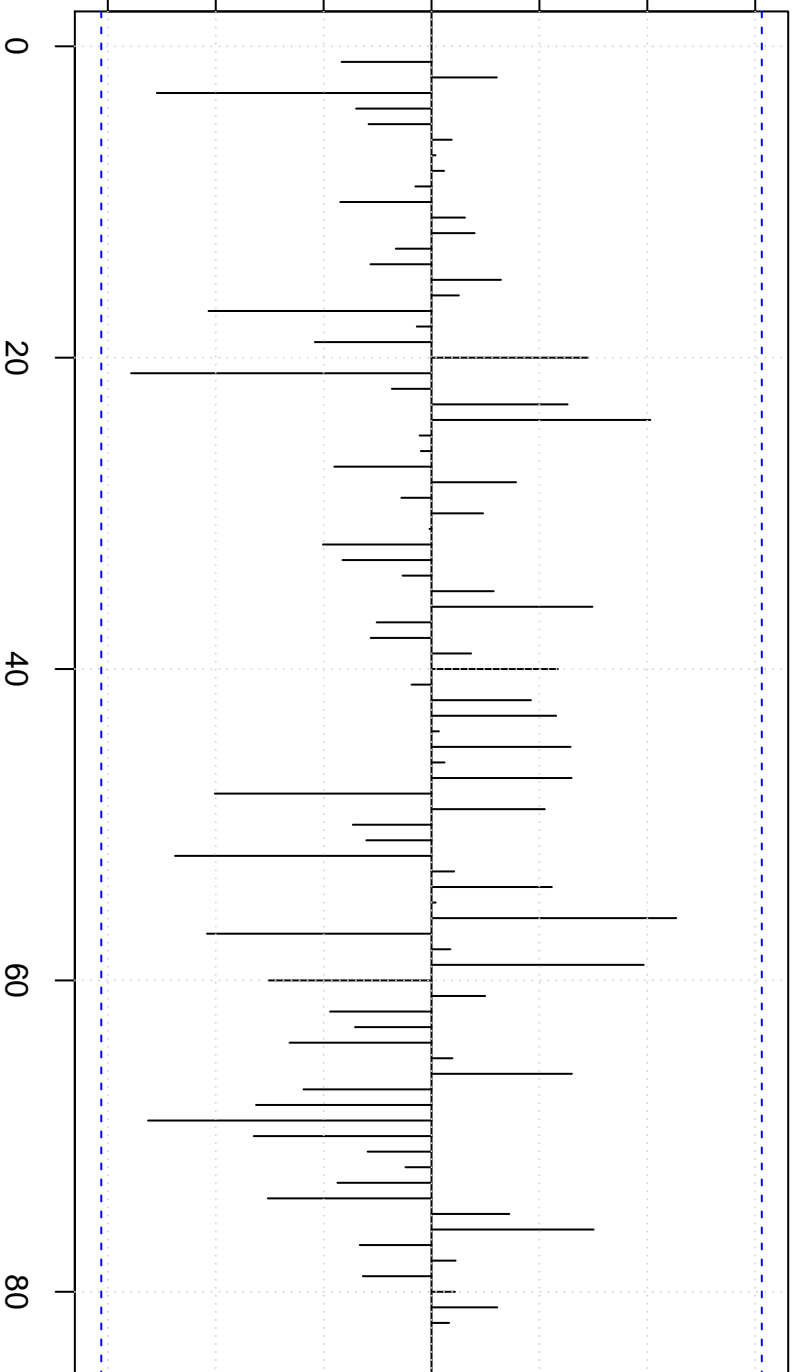

Partial ACF

-0.15 -0.10 -0.05 0.00 0.05 0.10 0.15

Residual Partial Autocorrelation Function

Lag