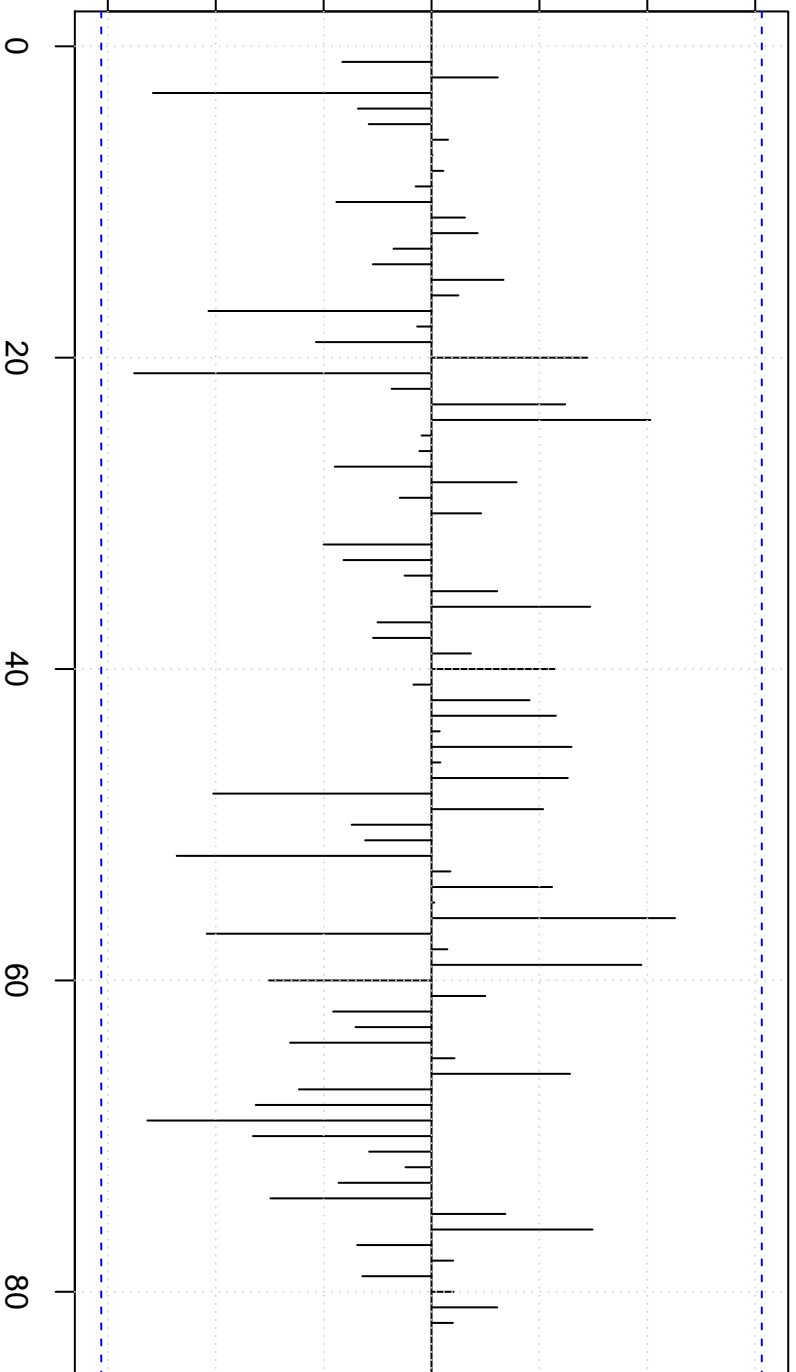

Partial ACF

-0.15 -0.10 -0.05 0.00 0.05 0.10 0.15

Residual Partial Autocorrelation Function

Lag