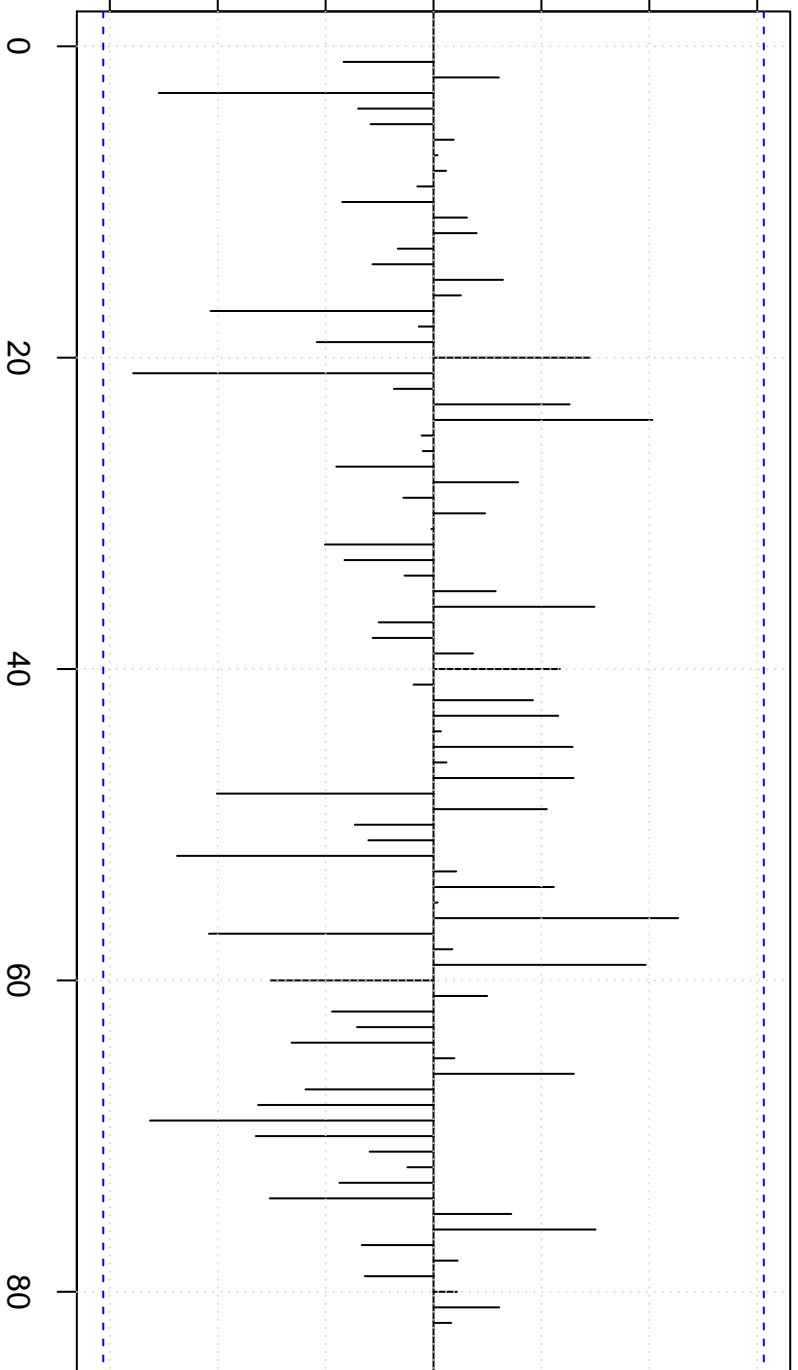

Partial ACF

-0.15 -0.10 -0.05 0.00 0.05 0.10 0.15

Residual Partial Autocorrelation Function

Lag