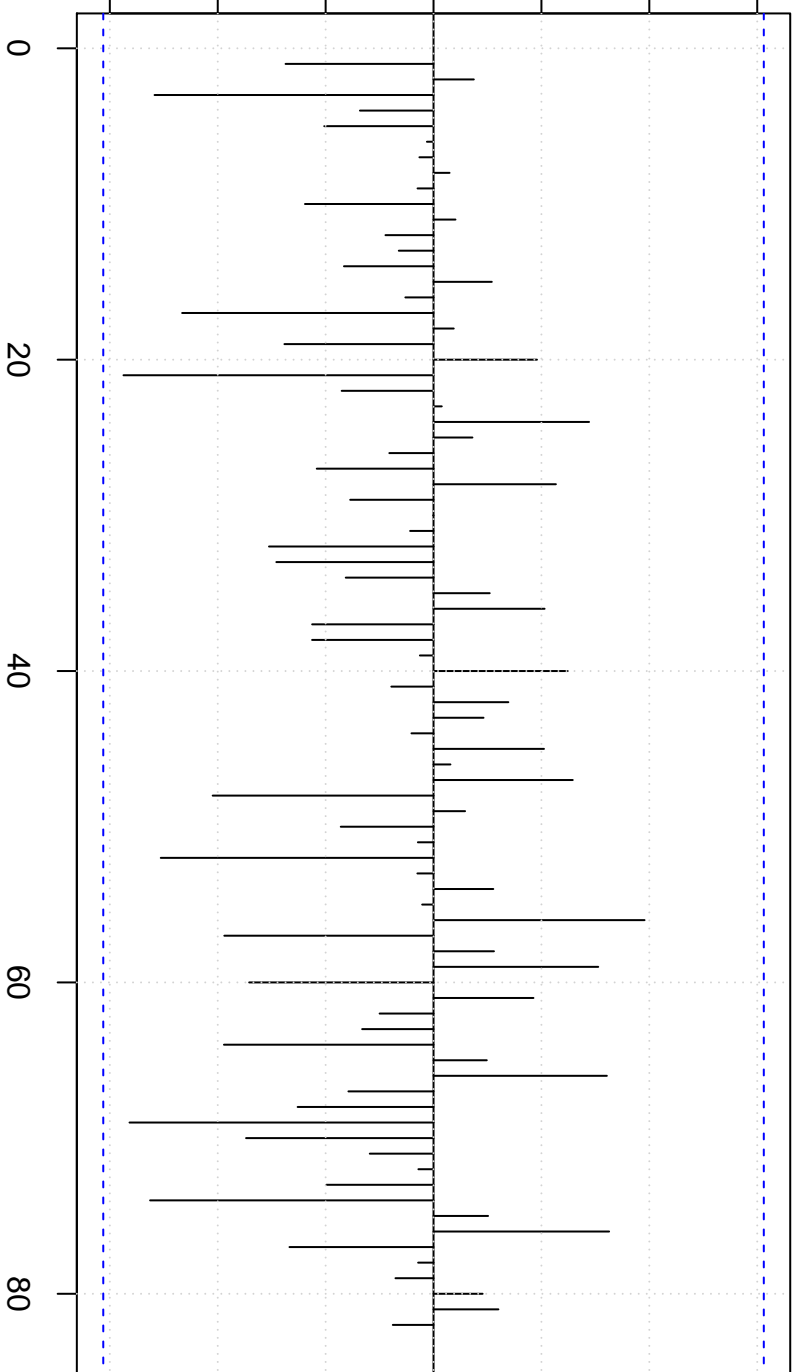

Partial ACF

-0.15 -0.10 -0.05 0.00 0.05 0.10 0.15

Residual Partial Autocorrelation Function

Lag