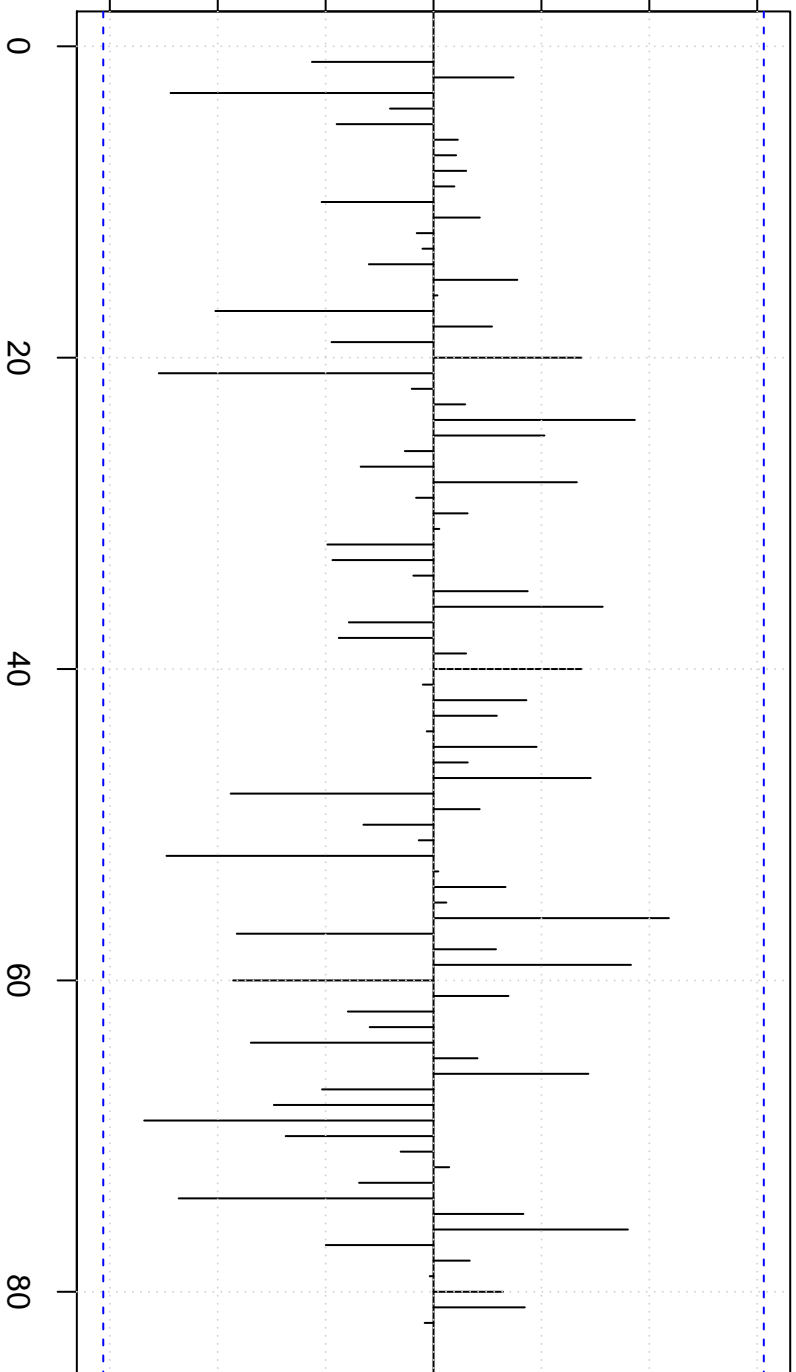

Partial ACF

-0.15 -0.10 -0.05 0.00 0.05 0.10 0.15

Lag

Residual Partial Autocorrelation Function