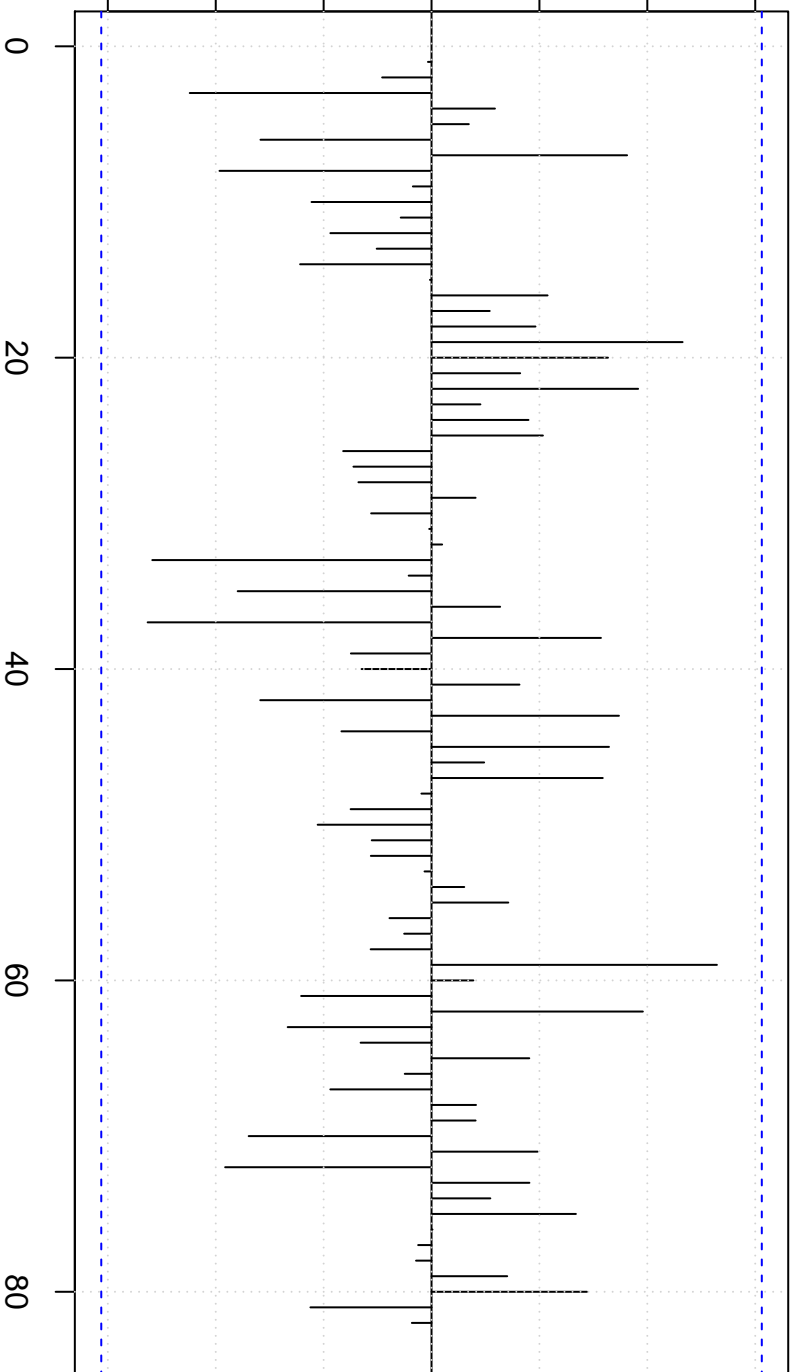

Partial ACF

-0.15 -0.10 -0.05 0.00 0.05 0.10 0.15

Residual Partial Autocorrelation Function

Lag