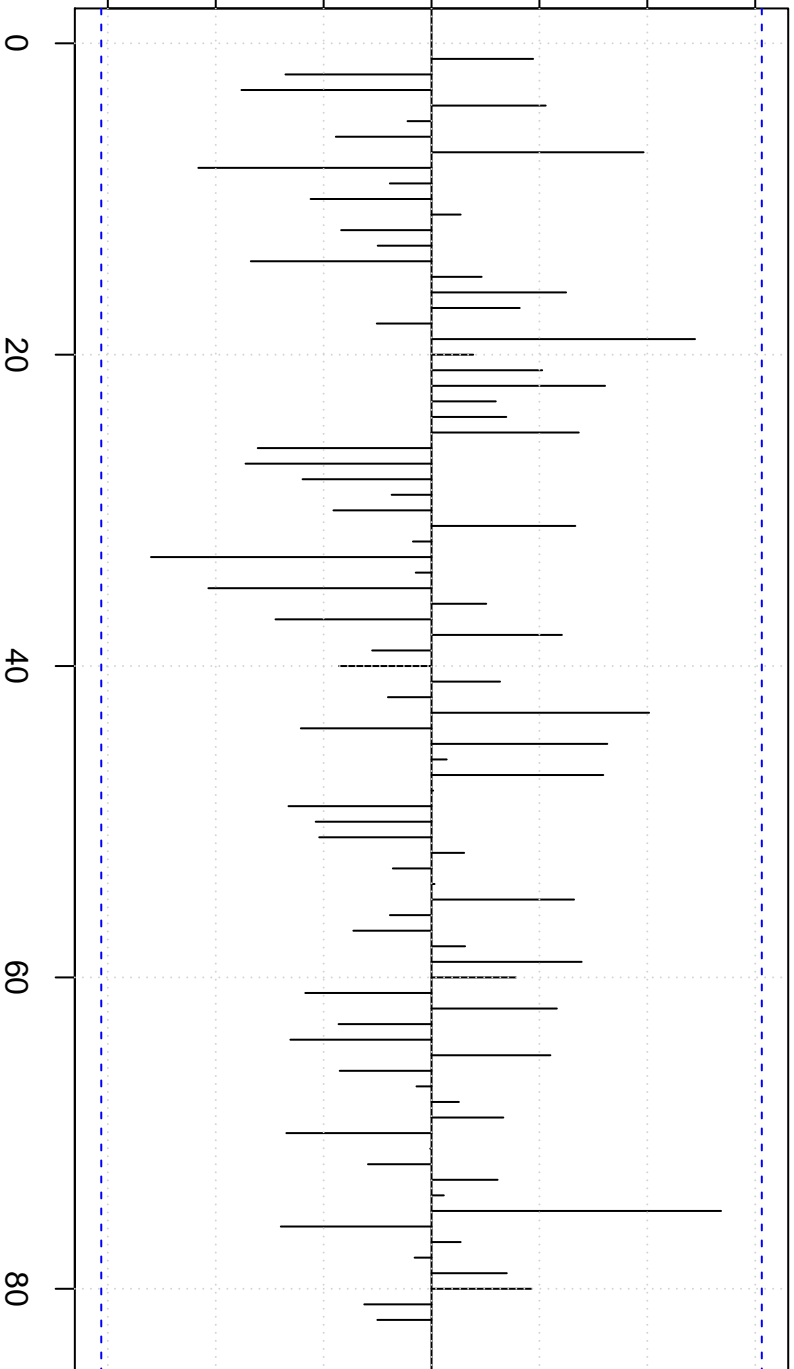

Partial ACF

-0.15 -0.10 -0.05 0.00 0.05 0.10 0.15

Lag

Residual Partial Autocorrelation Function