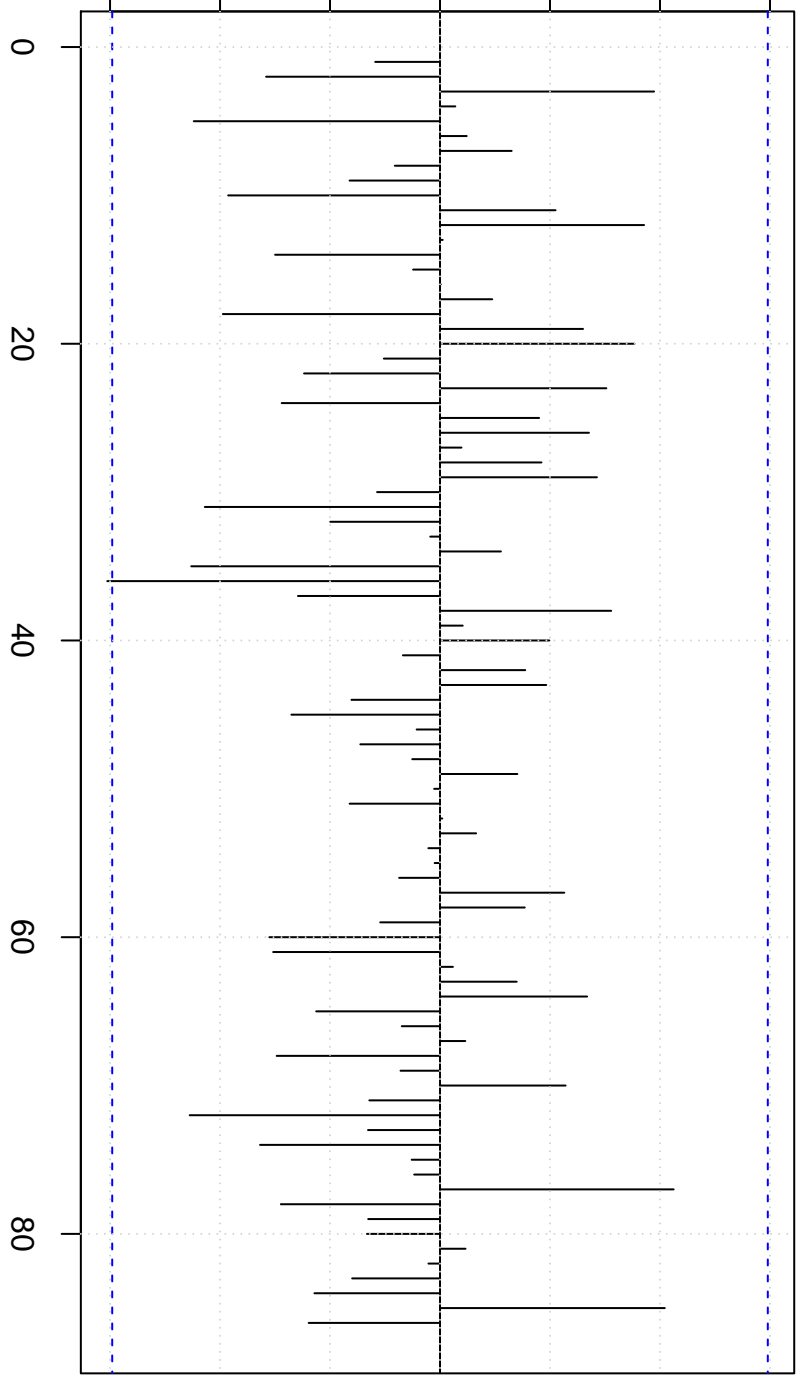

Partial ACF

-0.15 -0.10 -0.05 0.00 0.05 0.10 0.15

Lag

Residual Partial Autocorrelation Function