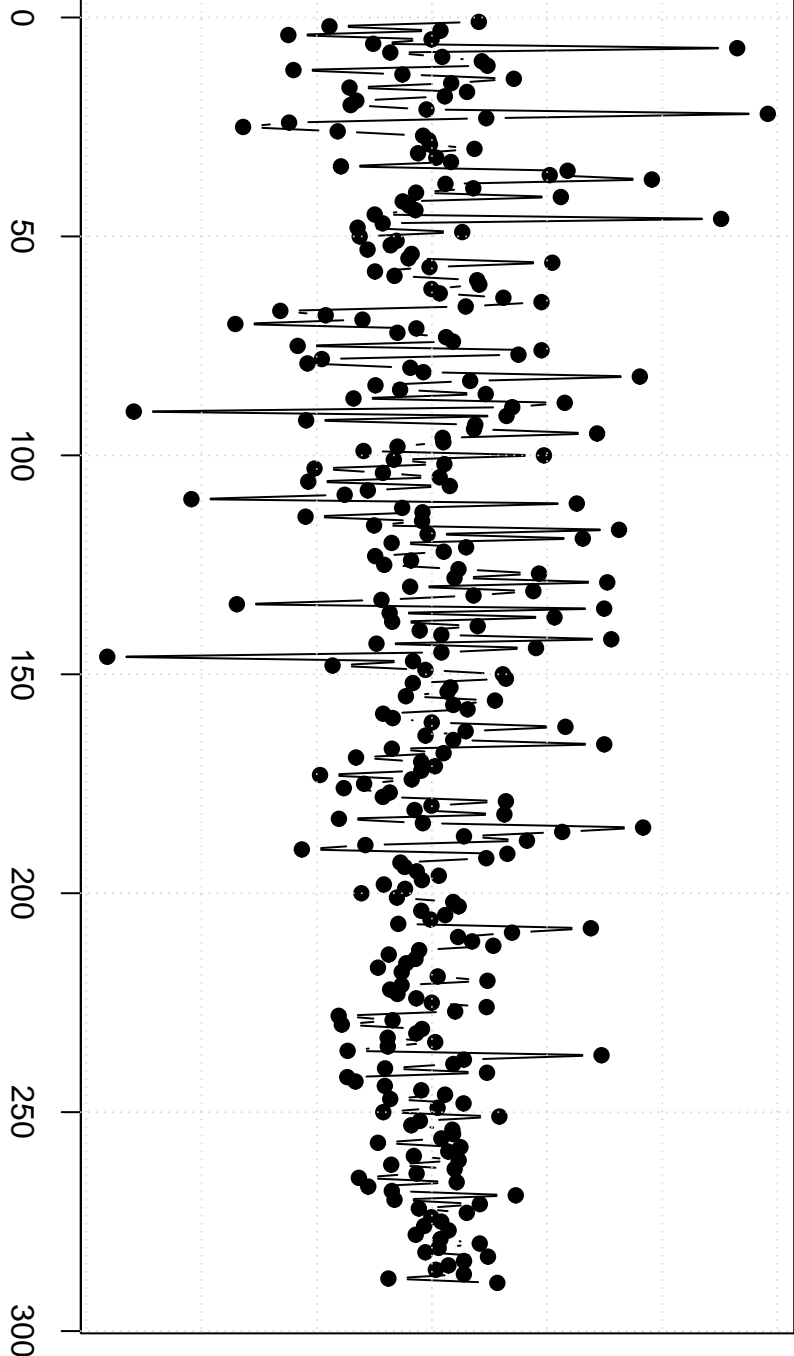

value of Residuals

-150000      -50000      0      50000      150000

time or index

Residuals