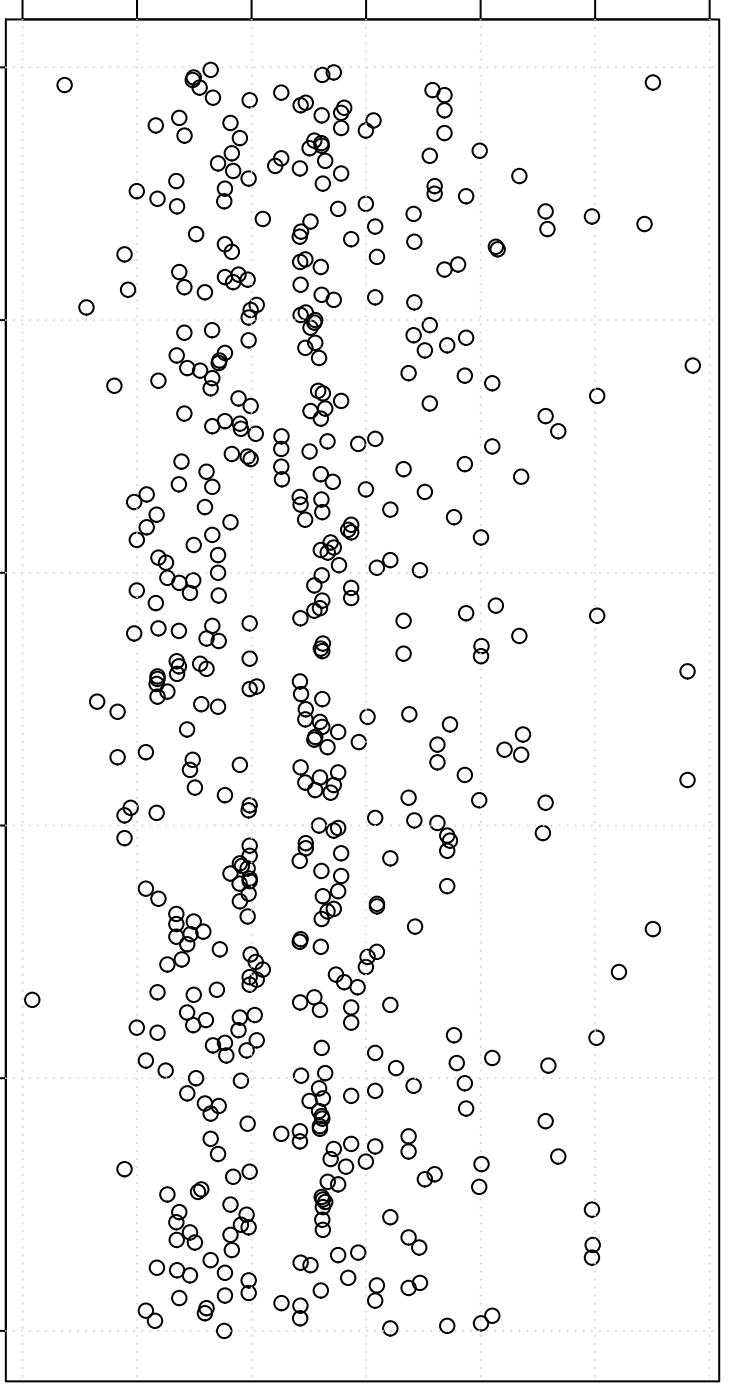

simulated values

105000 115000 125000 135000

0 100 200 300 400 500

Index

Simulation of Median