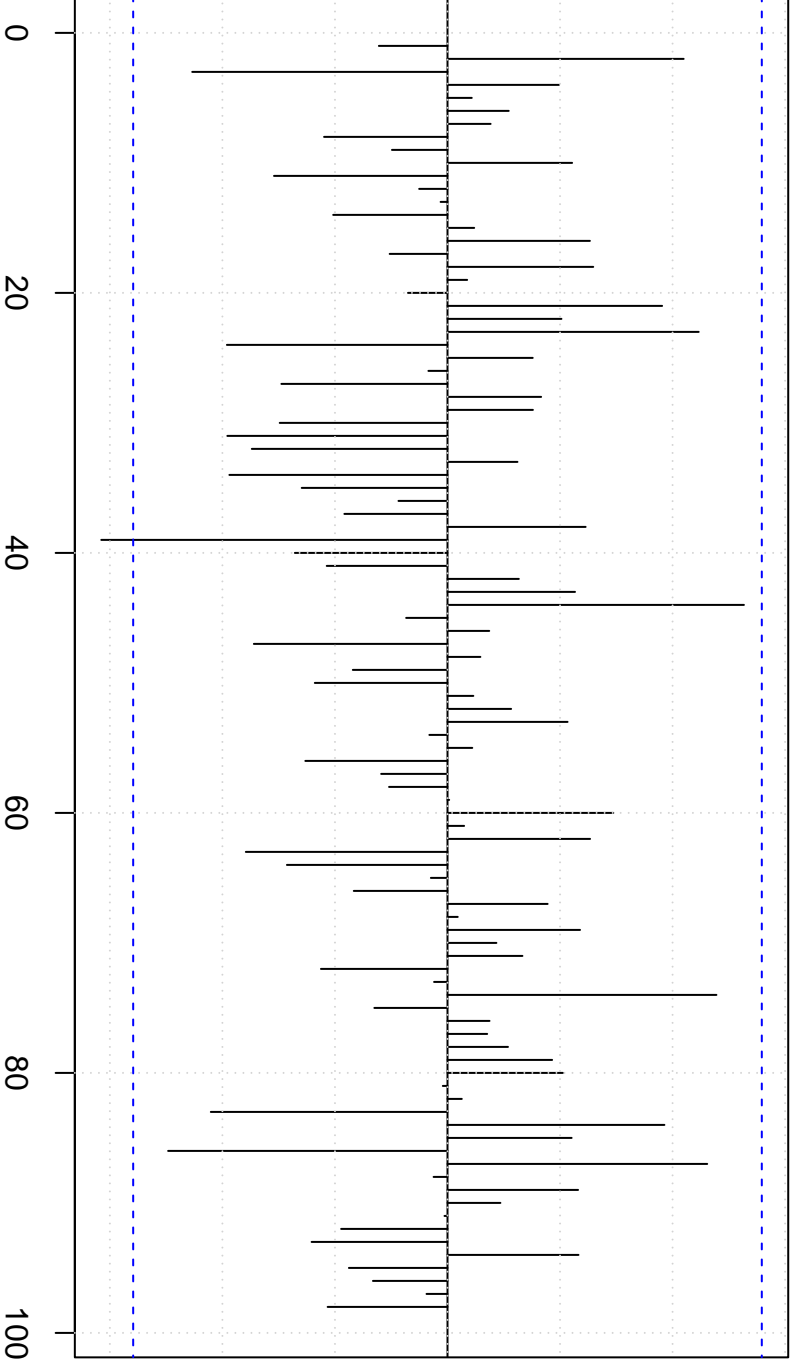

Partial ACF

-0.15 -0.10 -0.05 0.00 0.05 0.10 0.15

Residual Partial Autocorrelation Function

Lag