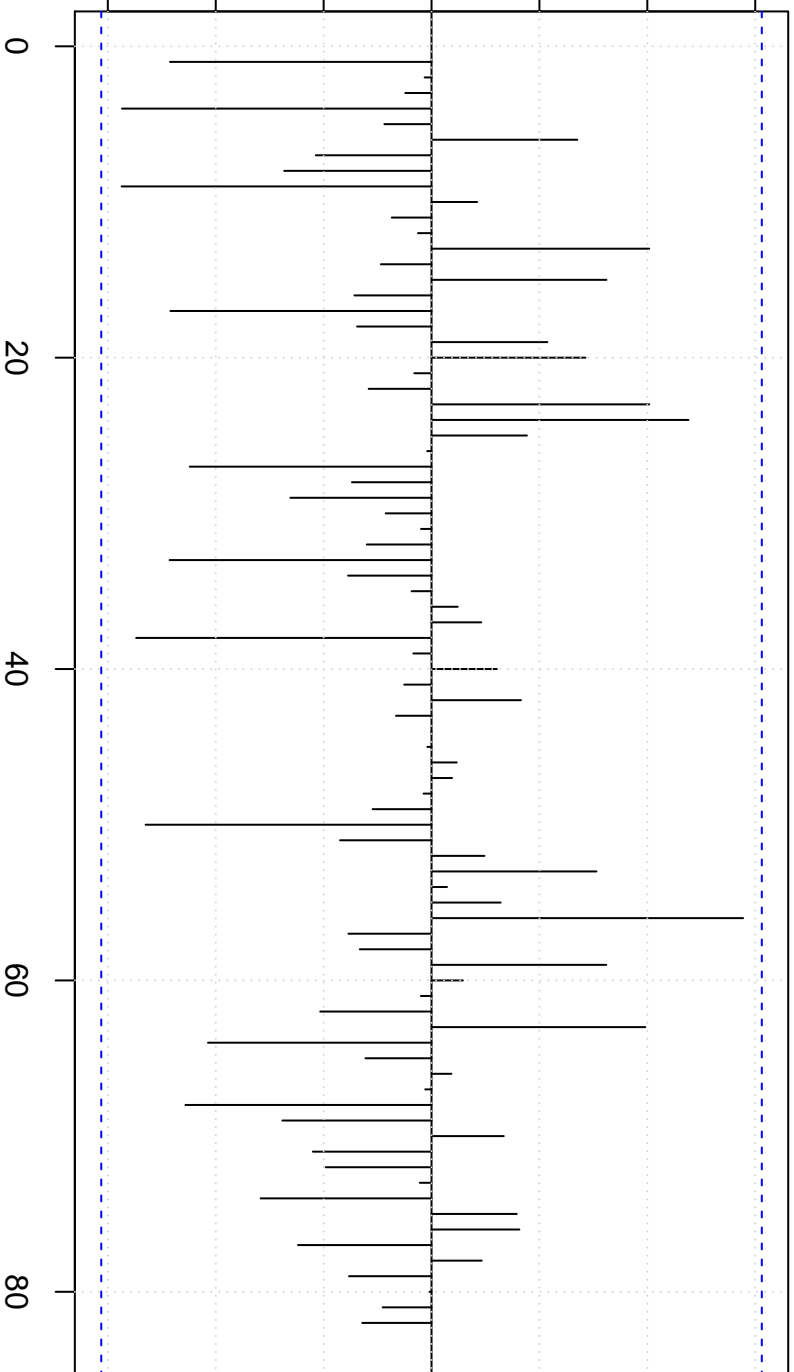

Partial ACF

-0.15 -0.10 -0.05 0.00 0.05 0.10 0.15

Residual Partial Autocorrelation Function

Lag