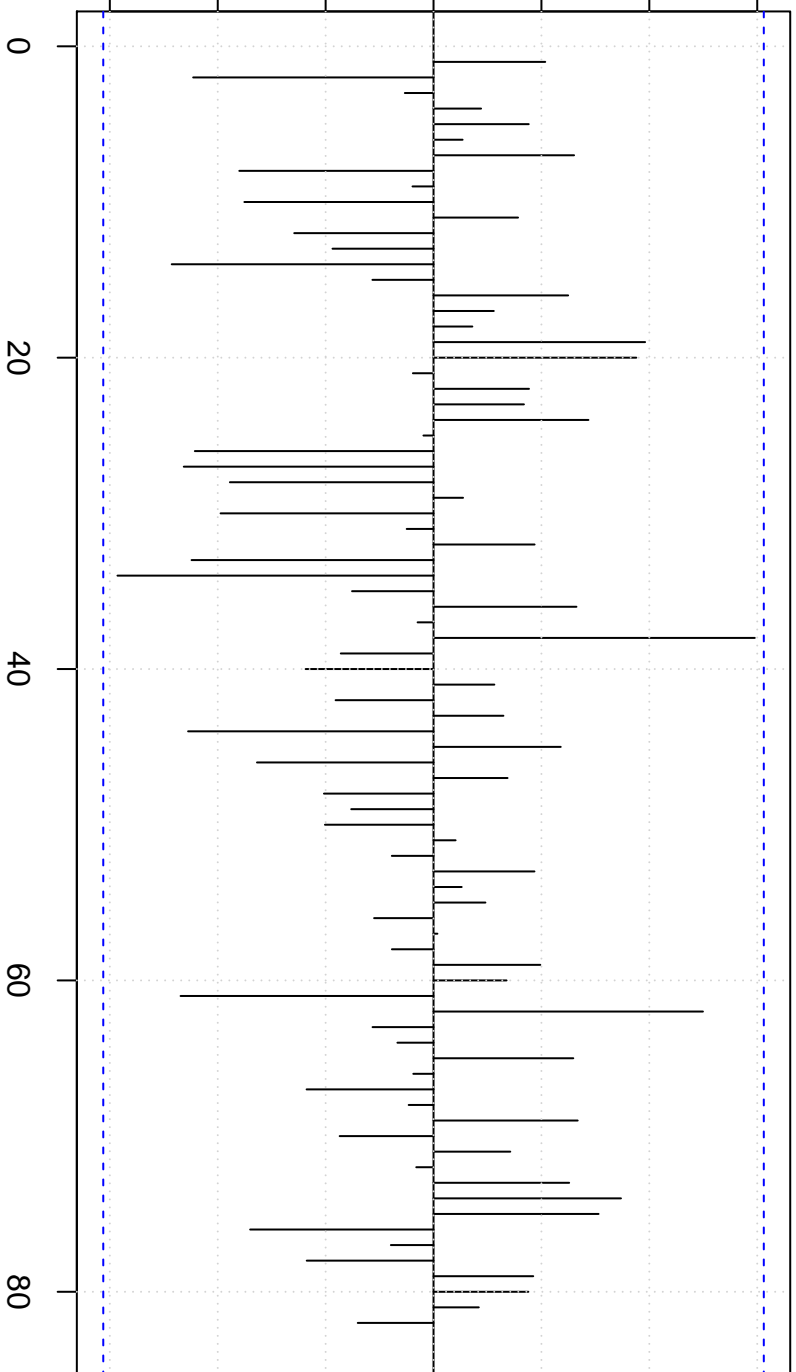

Partial ACF

-0.15 -0.10 -0.05 0.00 0.05 0.10 0.15

Residual Partial Autocorrelation Function

Lag

0

20

40

60

80