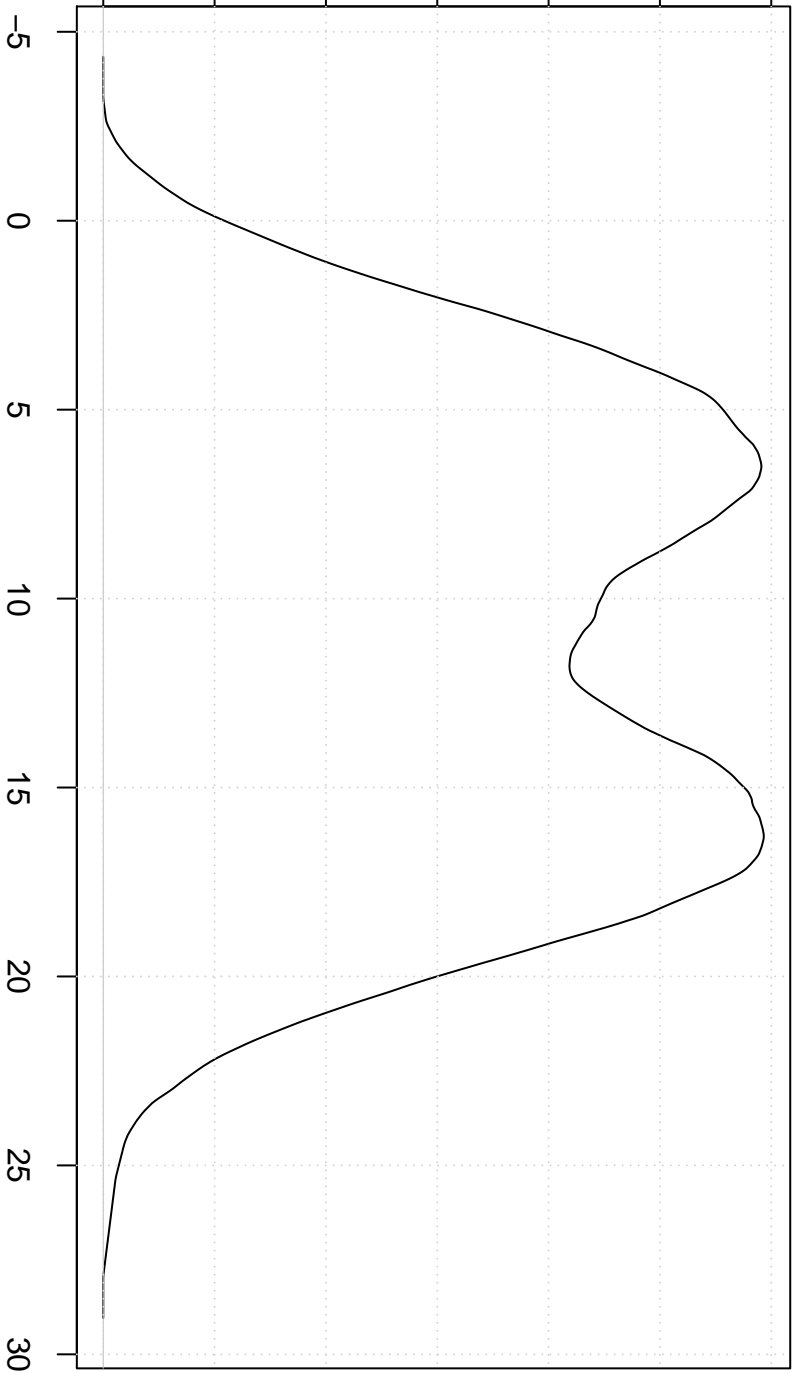

Density

0.00 0.01 0.02 0.03 0.04 0.05 0.06

**Triangular Kernel**

Value