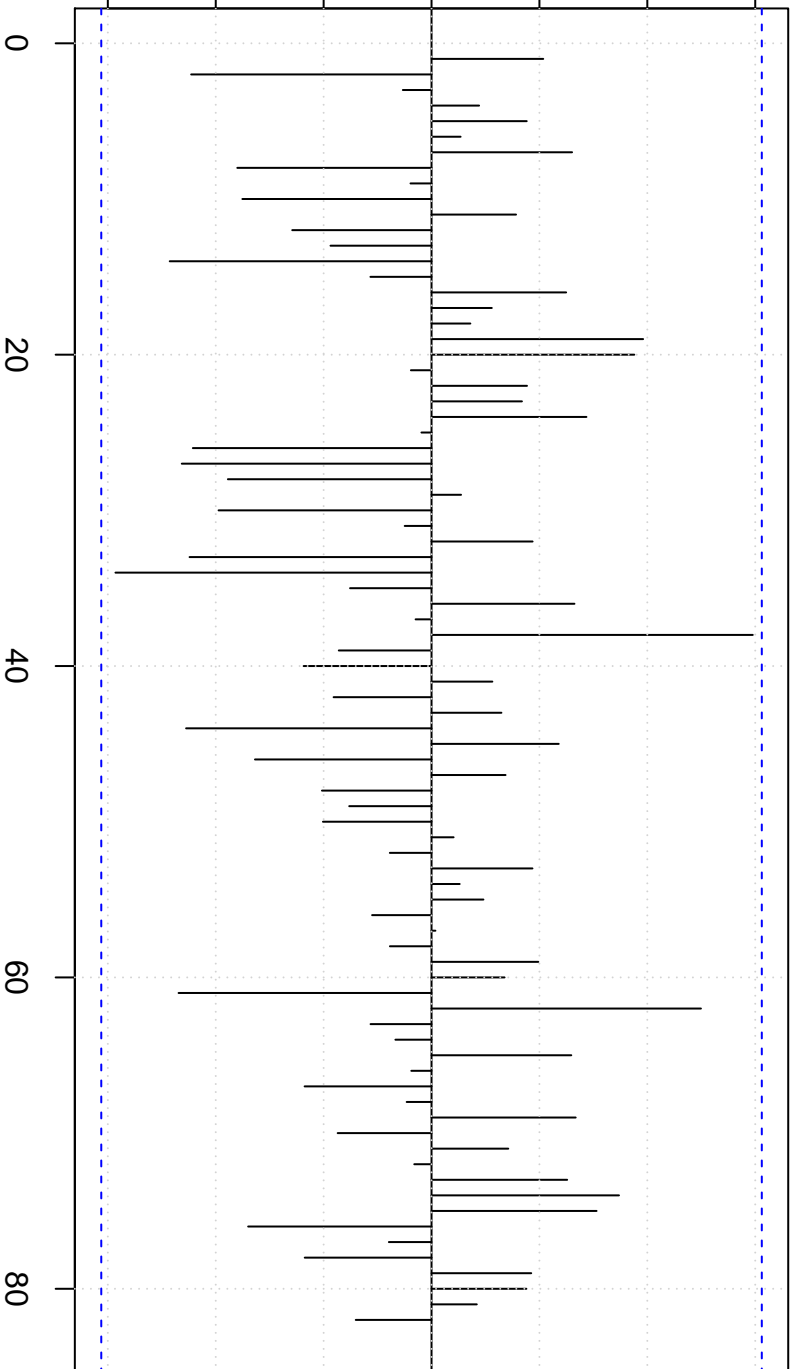

Partial ACF

-0.15 -0.10 -0.05 0.00 0.05 0.10 0.15

Residual Partial Autocorrelation Function

Lag