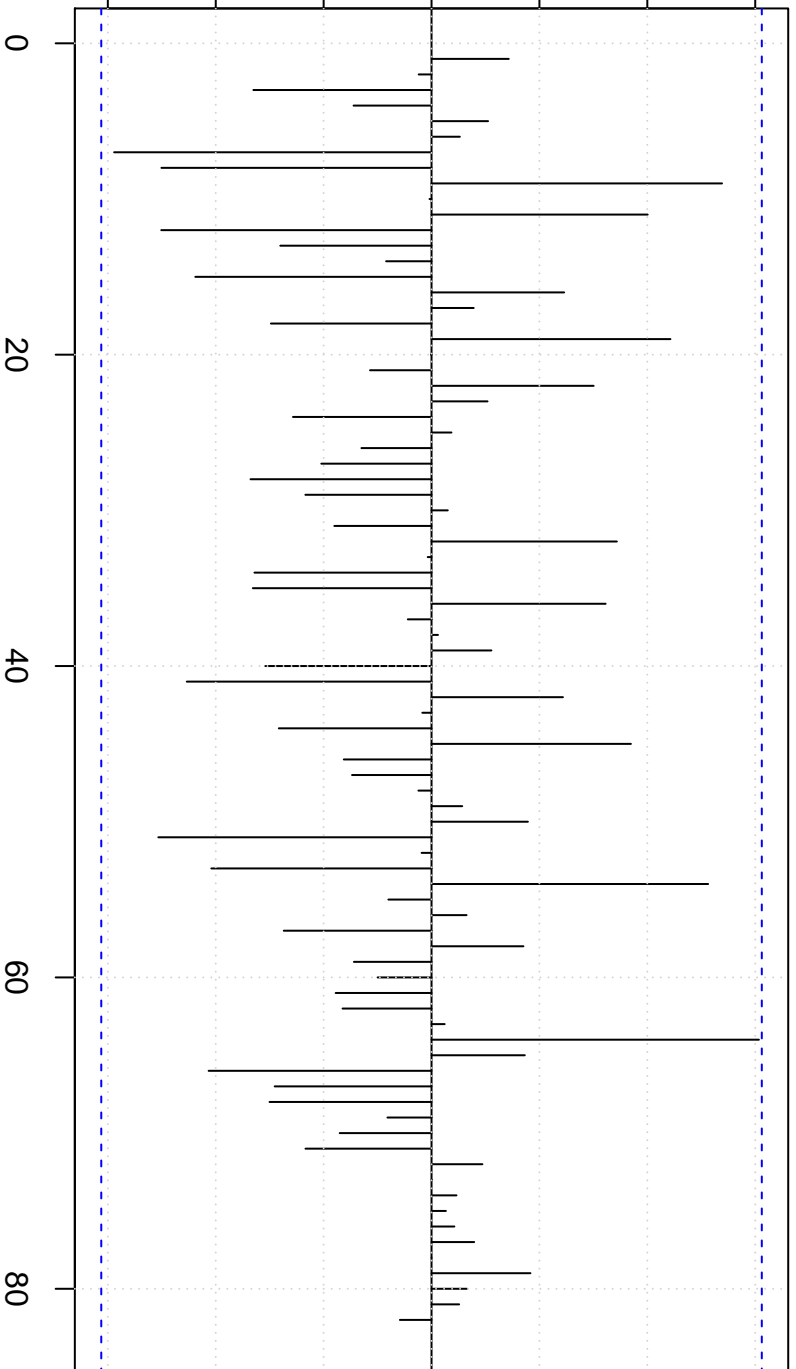

Partial ACF

-0.15 -0.10 -0.05 0.00 0.05 0.10 0.15

Residual Partial Autocorrelation Function

Lag

0

20

40

60

80