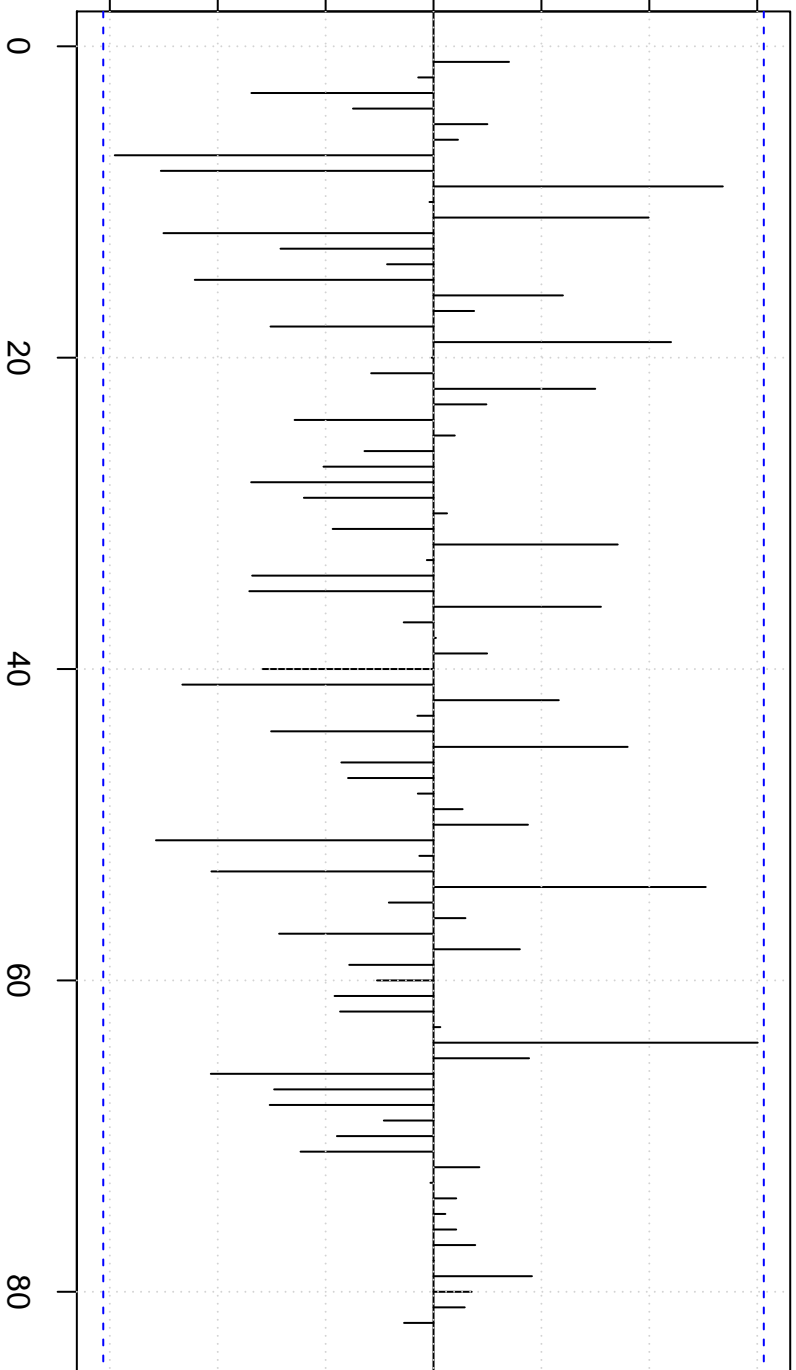

Partial ACF

-0.15 -0.10 -0.05 0.00 0.05 0.10 0.15

Residual Partial Autocorrelation Function

Lag

0

20

40

60

80