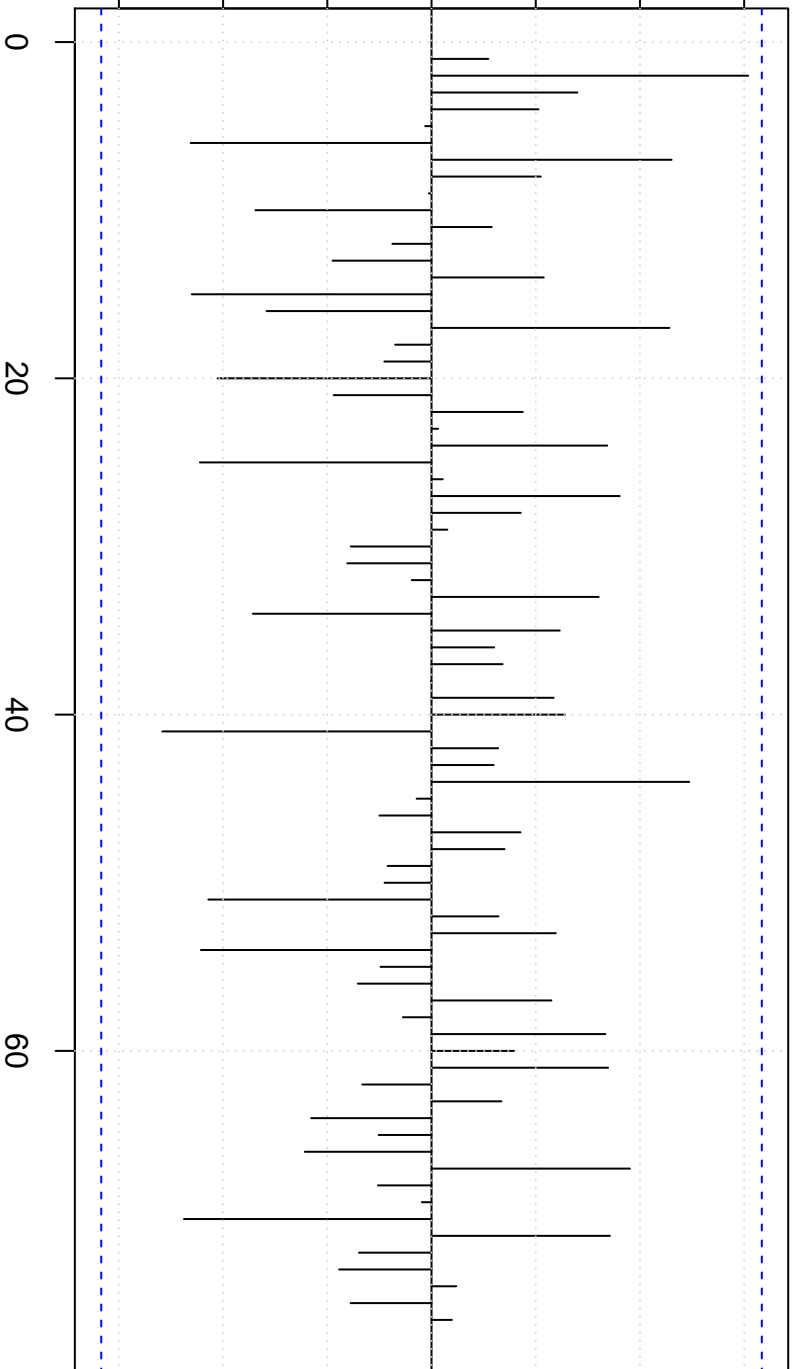

Partial ACF

-0.15 -0.05 0.00 0.05 0.10 0.15

Residual Partial Autocorrelation Function

Lag