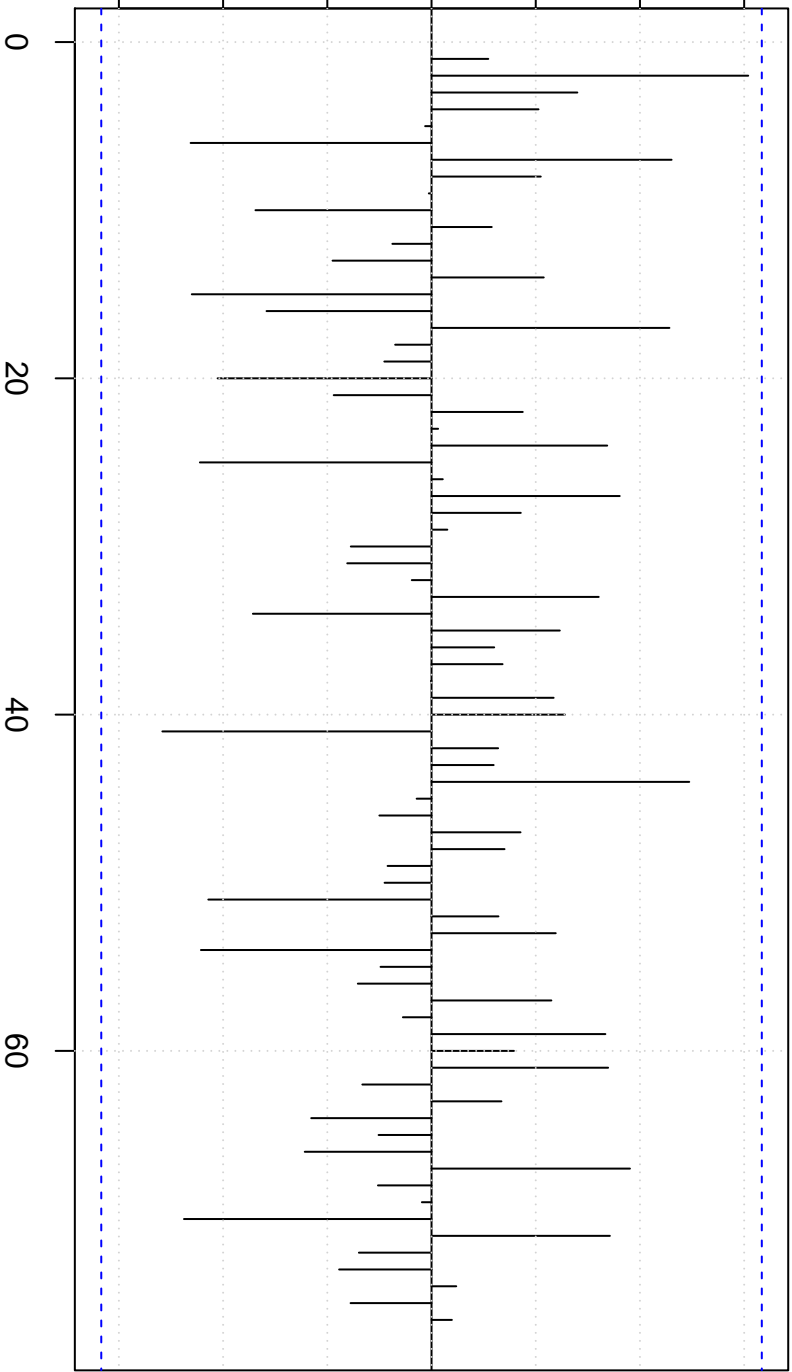

Partial ACF

-0.15 -0.05 0.00 0.05 0.10 0.15

Residual Partial Autocorrelation Function

Lag