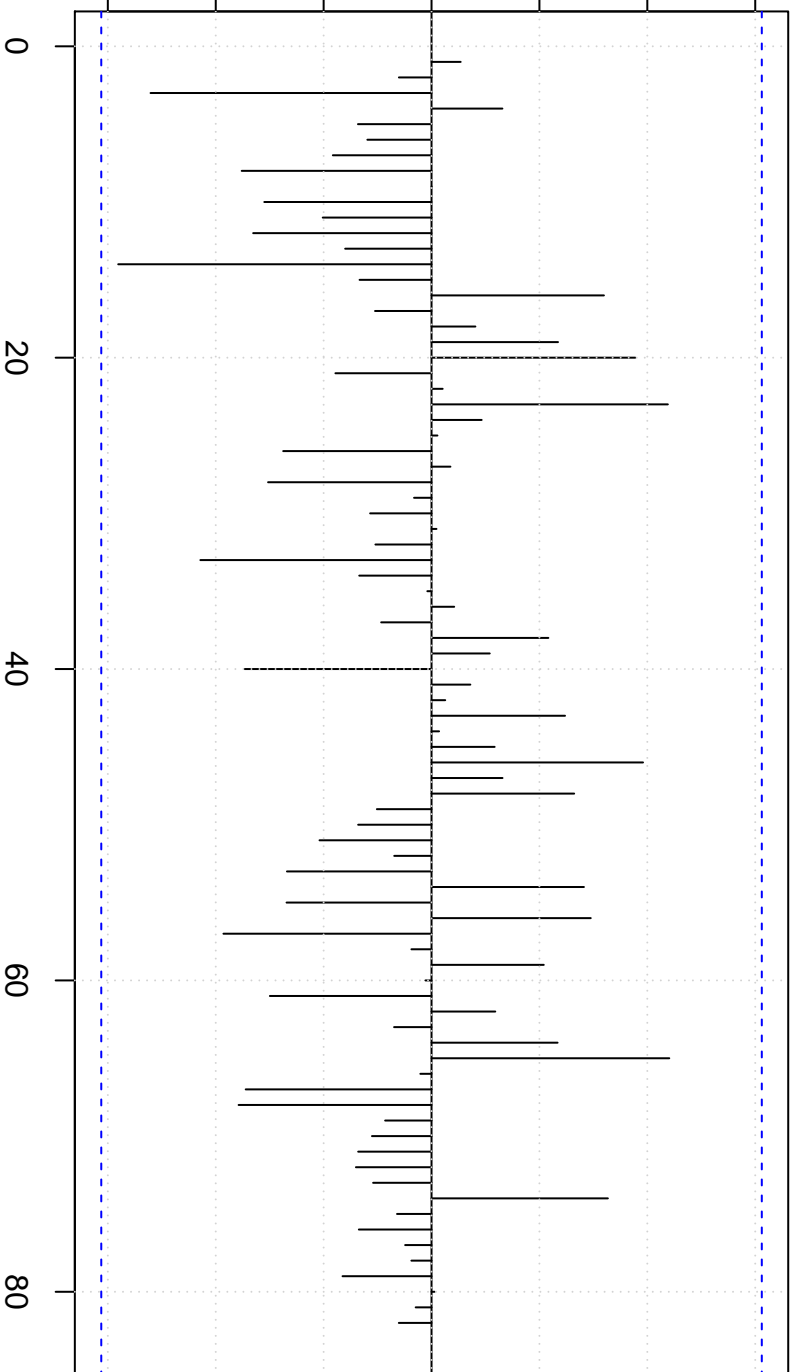

Partial ACF

-0.15 -0.10 -0.05 0.00 0.05 0.10 0.15

Residual Partial Autocorrelation Function

Lag