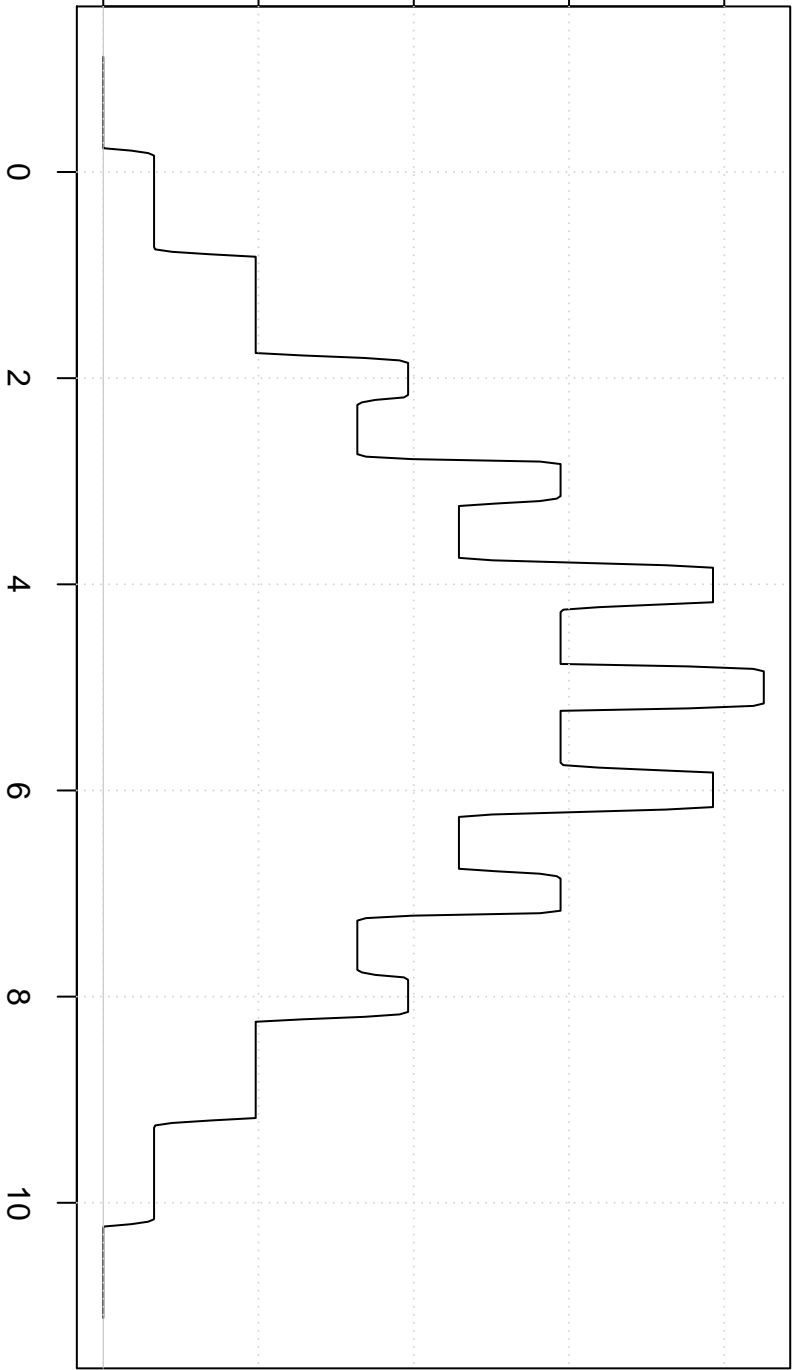

Density

0.00 0.05 0.10 0.15 0.20

**Rectangular Kernel**

Value