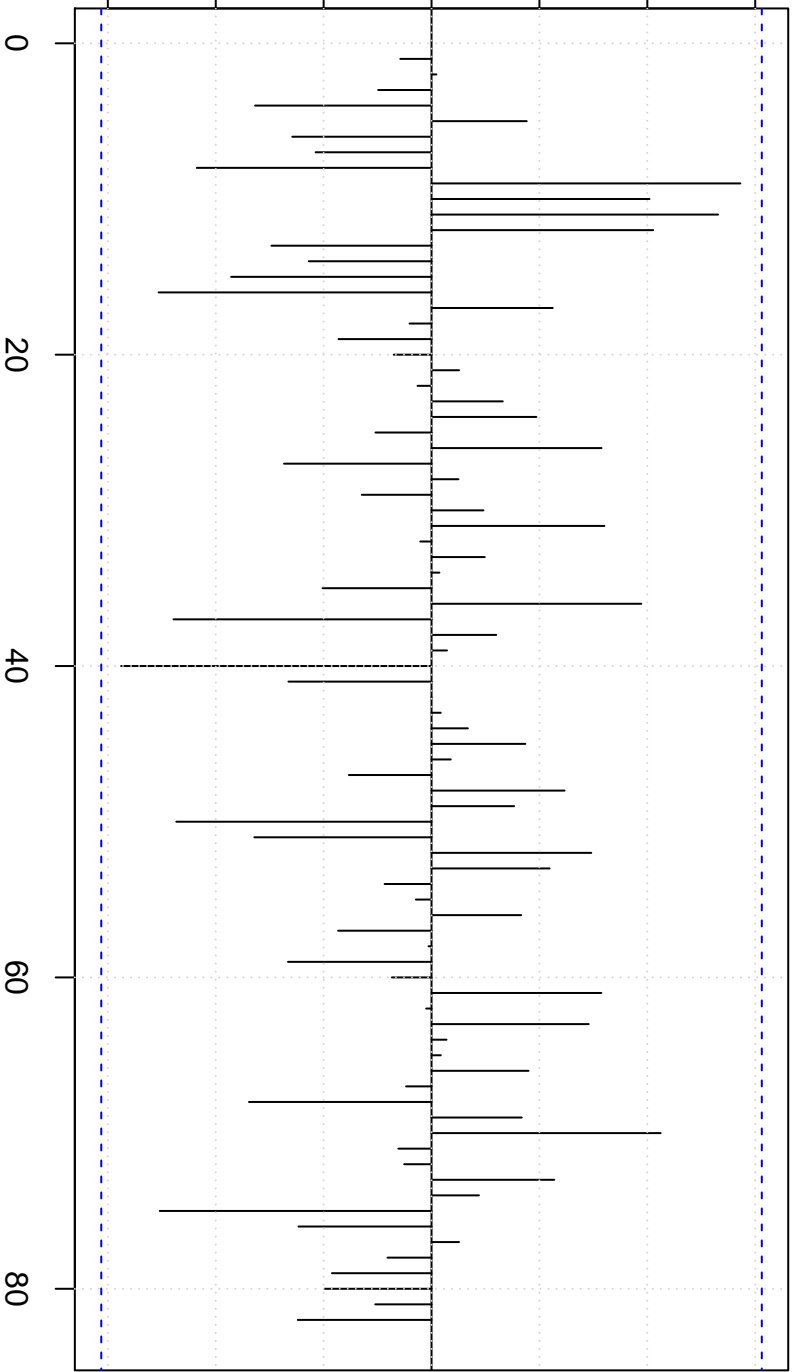

Partial ACF

-0.15 -0.10 -0.05 0.00 0.05 0.10 0.15

Lag

Residual Partial Autocorrelation Function