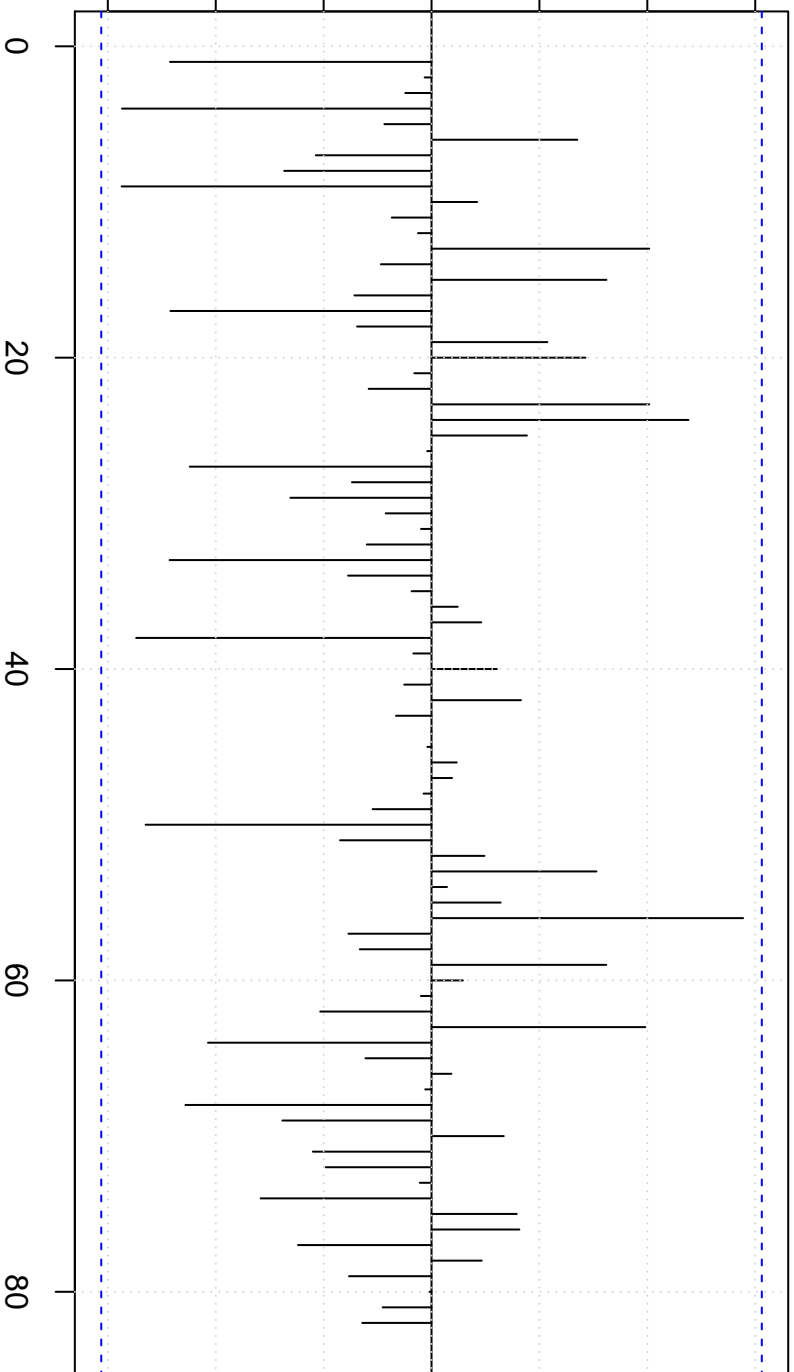

# Partial ACF

-0.15 -0.10 -0.05 0.00 0.05 0.10 0.15

# Residual Partial Autocorrelation Function

Lag