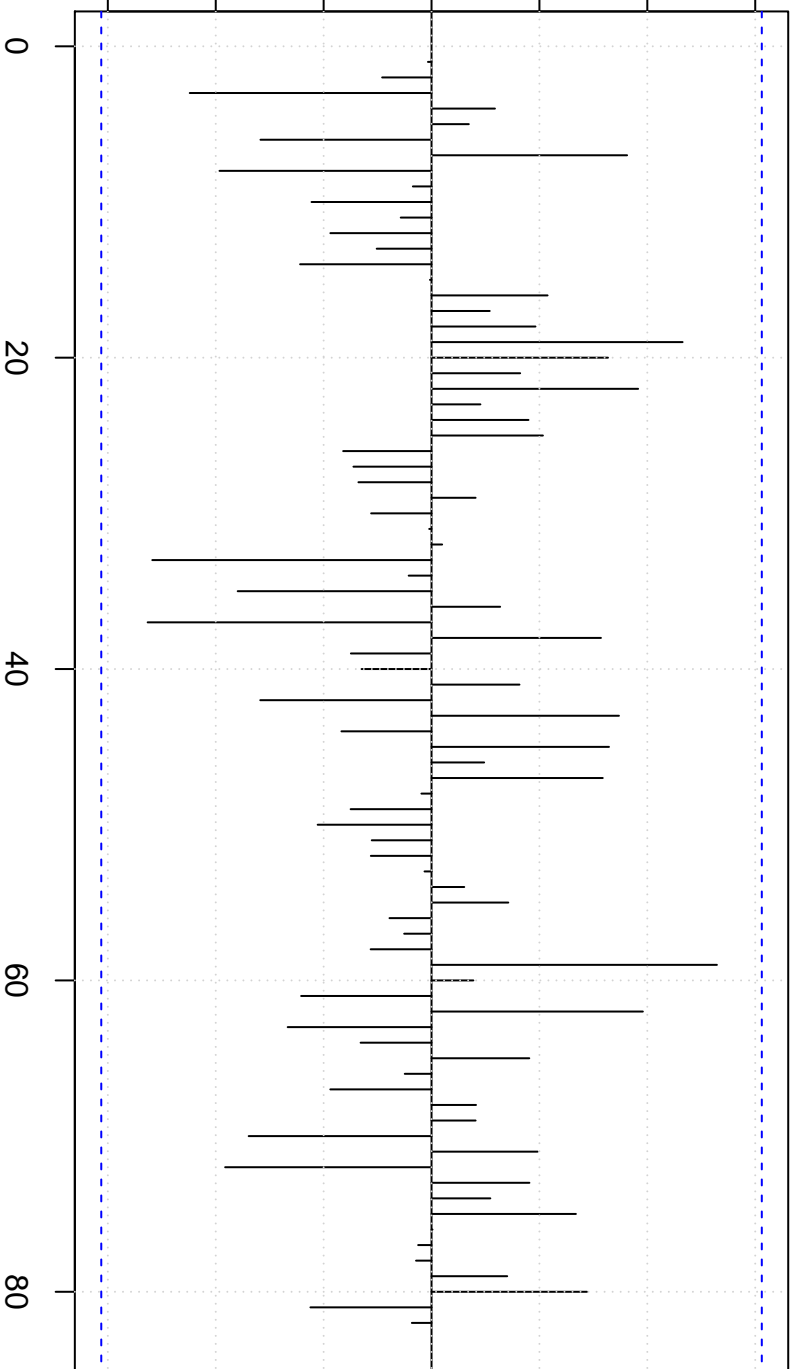

Partial ACF

-0.15 -0.10 -0.05 0.00 0.05 0.10 0.15

Lag

Residual Partial Autocorrelation Function