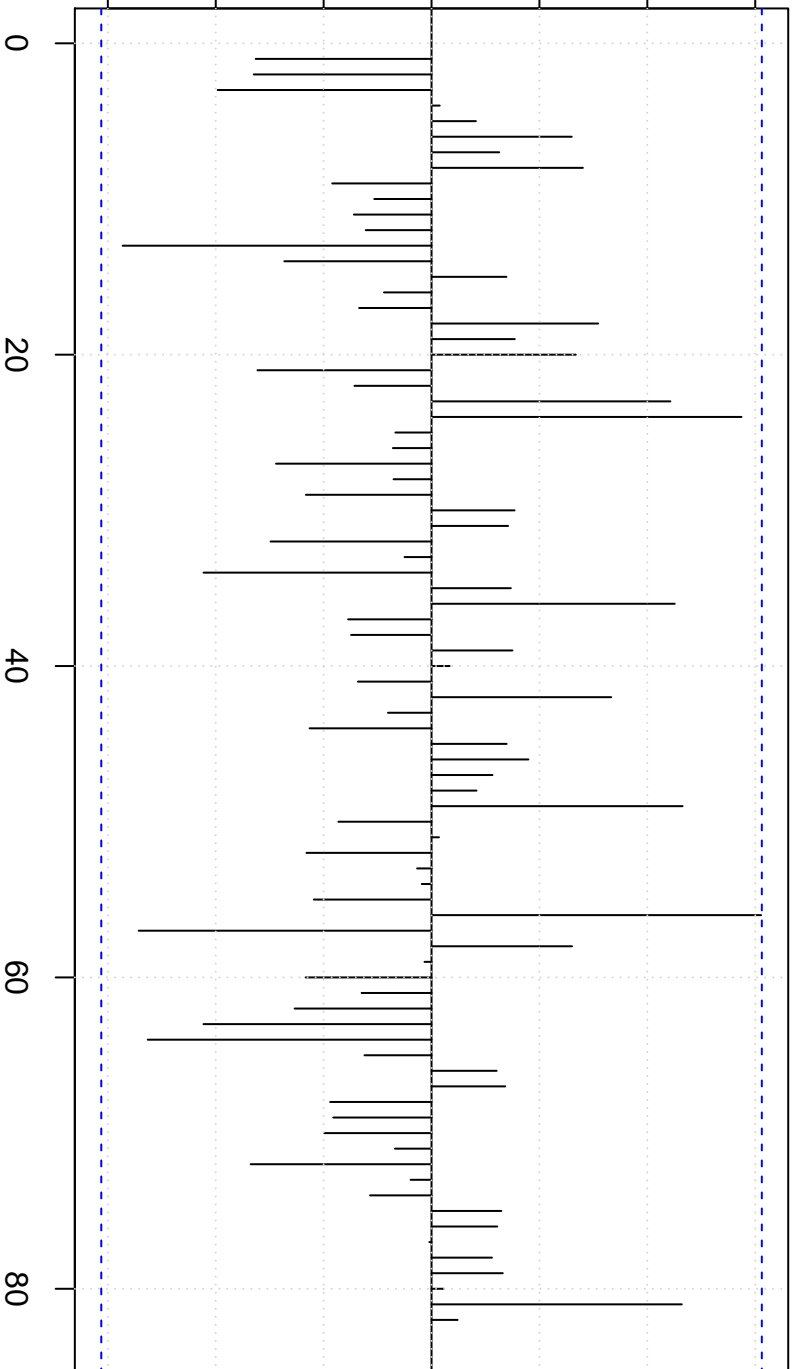

Partial ACF

-0.15 -0.10 -0.05 0.00 0.05 0.10 0.15

Residual Partial Autocorrelation Function

Lag