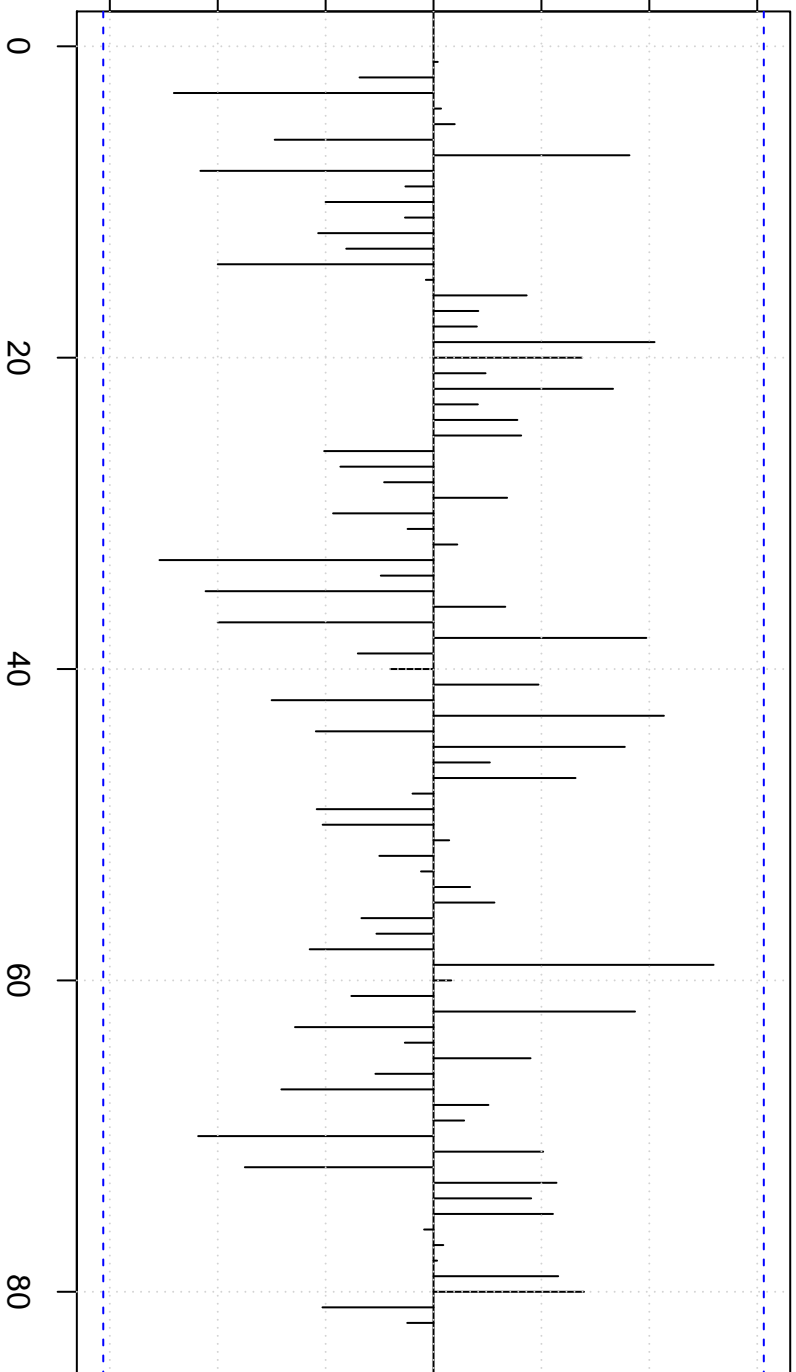

Partial ACF

-0.15 -0.10 -0.05 0.00 0.05 0.10 0.15

Residual Partial Autocorrelation Function

Lag