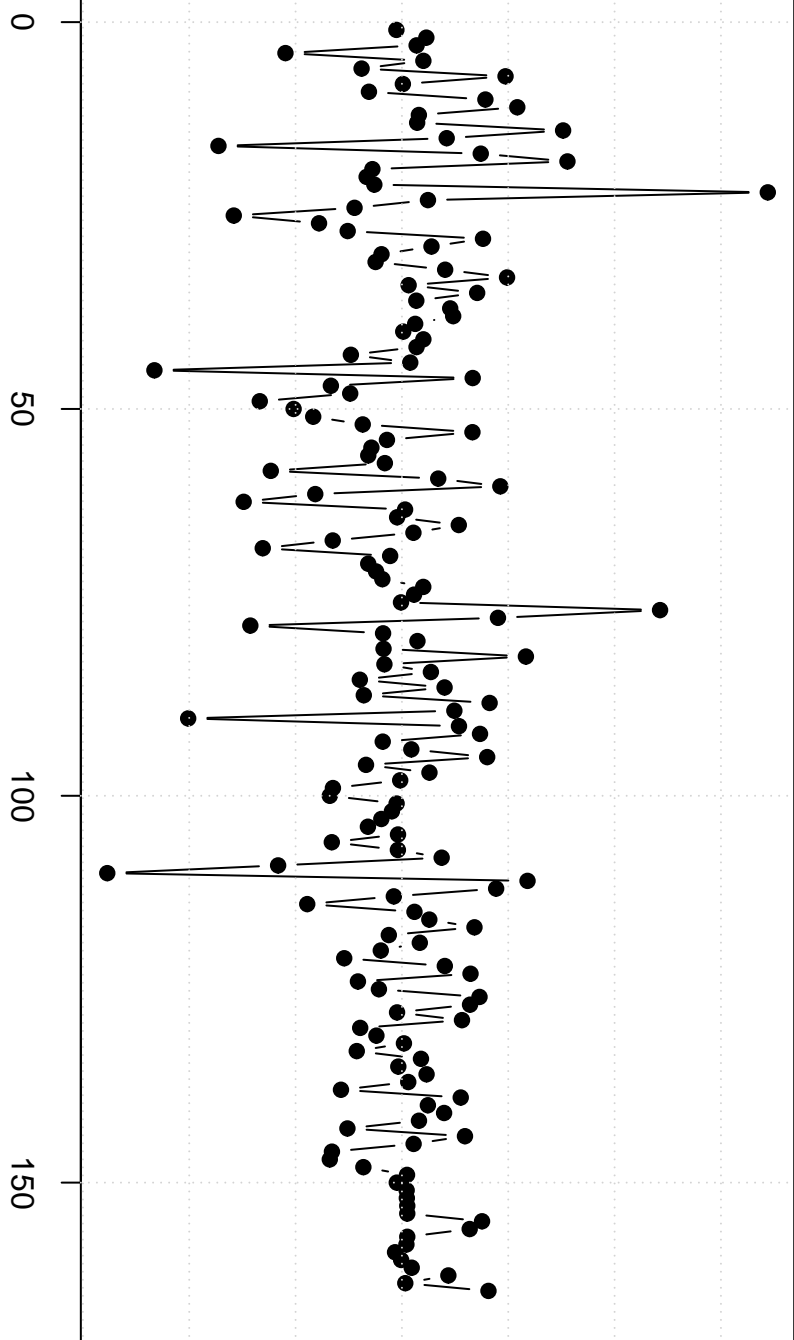

value of Residuals

-150000      -50000      0      50000      150000

time or index

Residuals