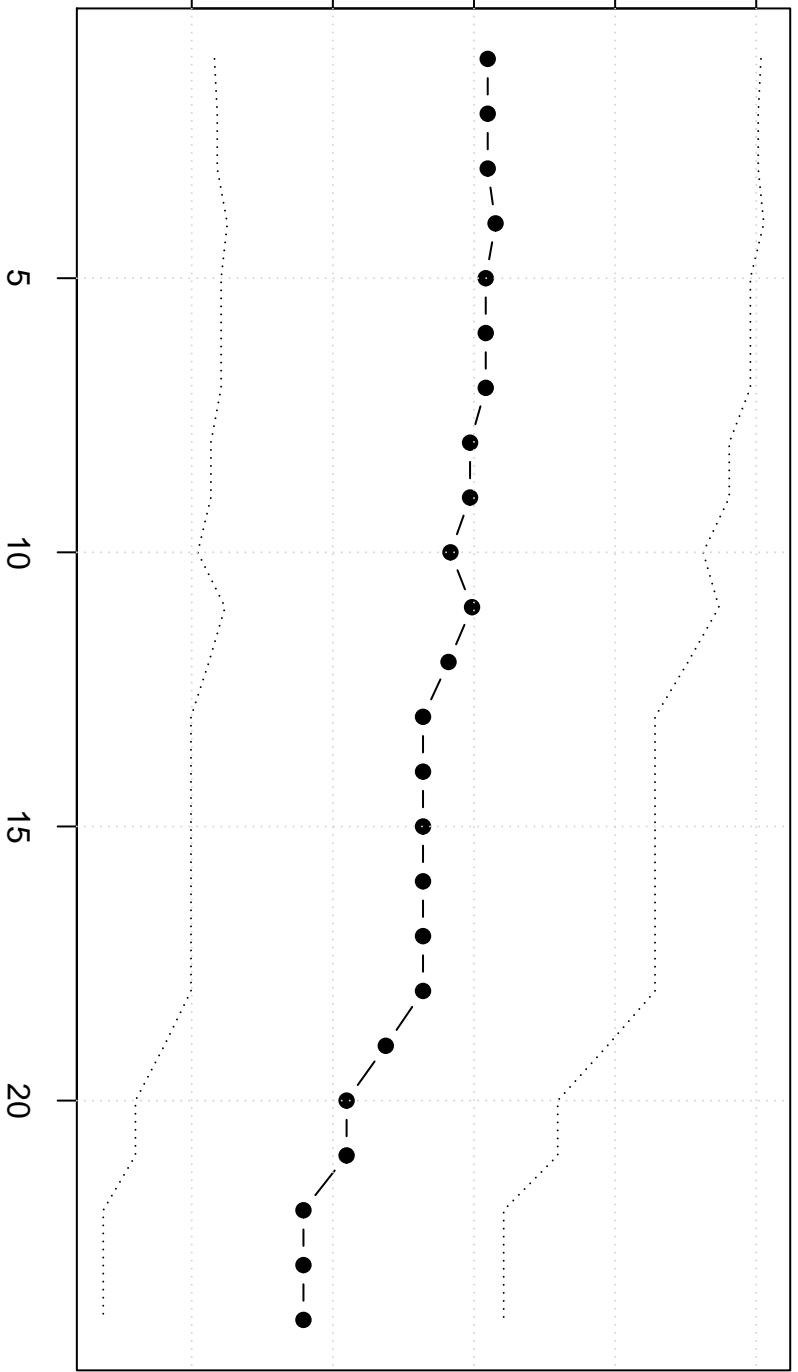

Winsorized Mean(j/n)

0.77 0.78 0.79 0.80 0.81

centrummaten gemiddelde prijs volle melk