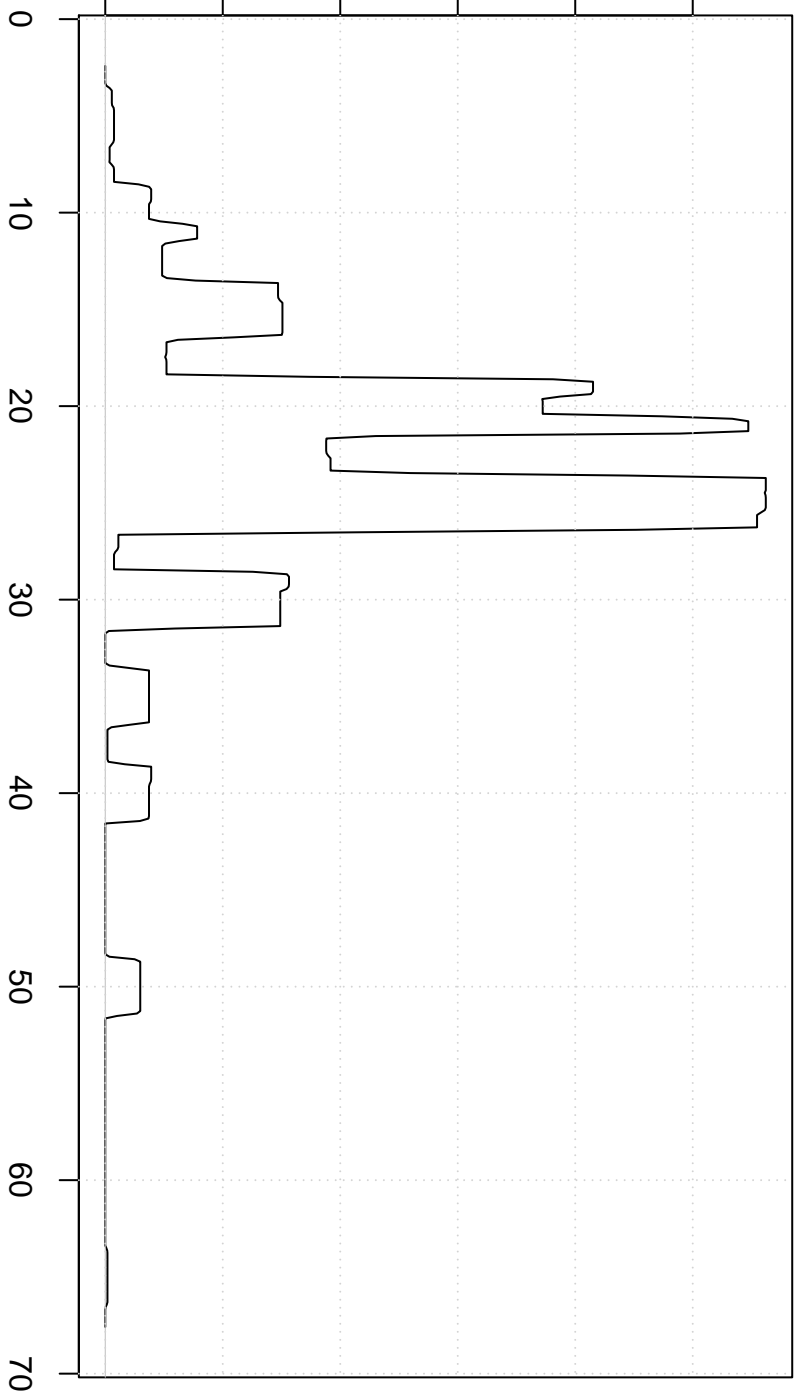

Dichtheid maximumprijzen

0.00 0.02 0.04 0.06 0.08 0.10

Rectangular Kernel