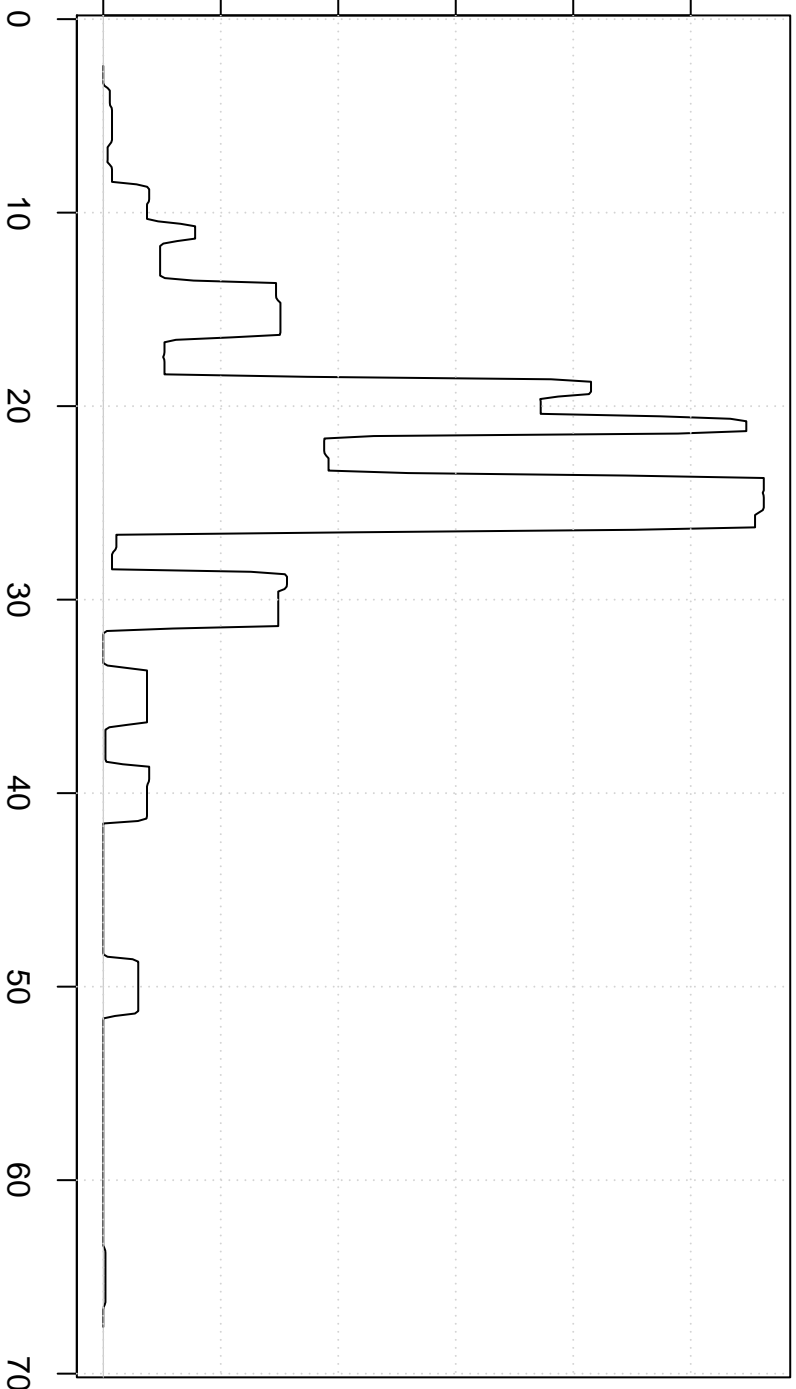

Dichtheid Maximumprijzen

0.00 0.02 0.04 0.06 0.08 0.10

Rectangular Kernel