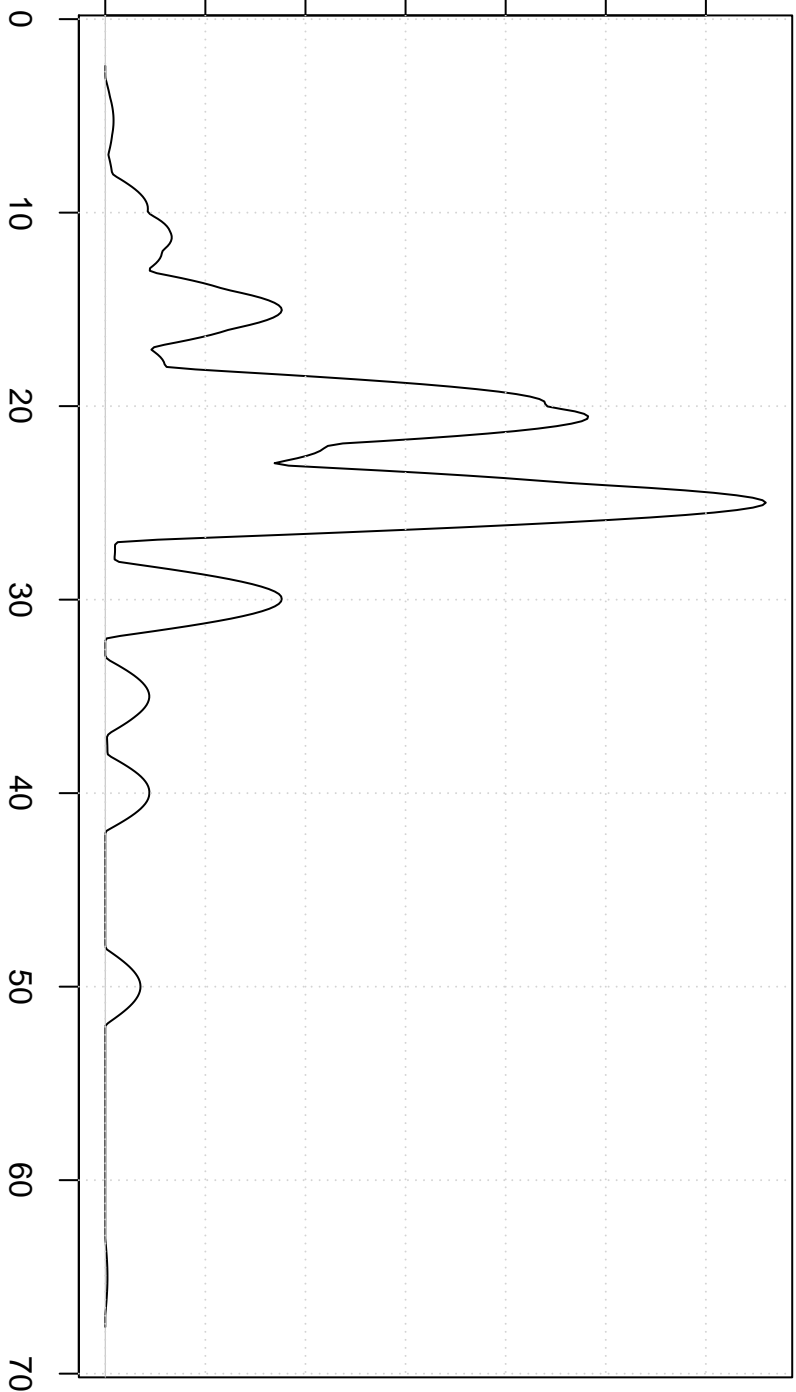

Dichtheid Maximumprijzen

0.00 0.02 0.04 0.06 0.08 0.10 0.12

**Optcosine Kernel**