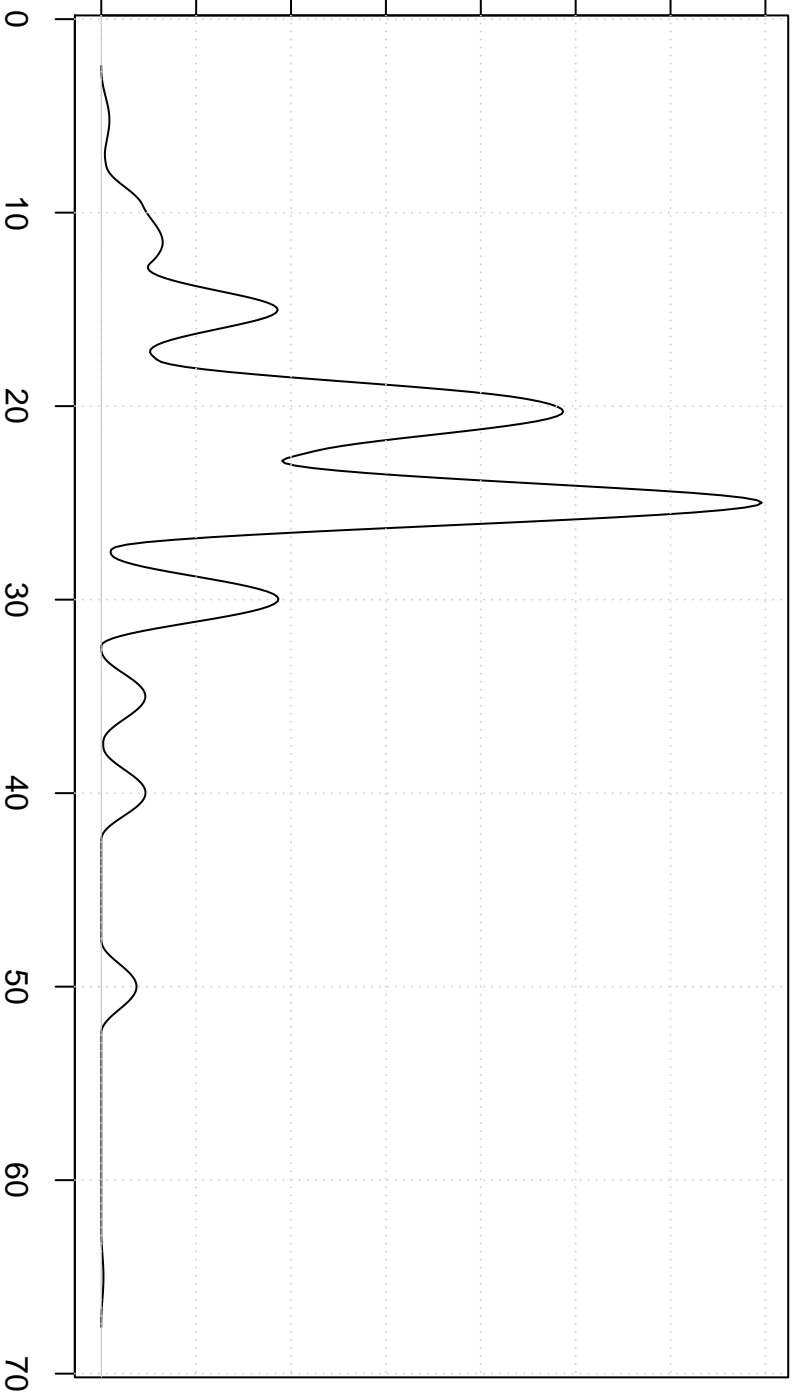

Density

0.00 0.02 0.04 0.06 0.08 0.10 0.12 0.14

Cosine Kernel

Value