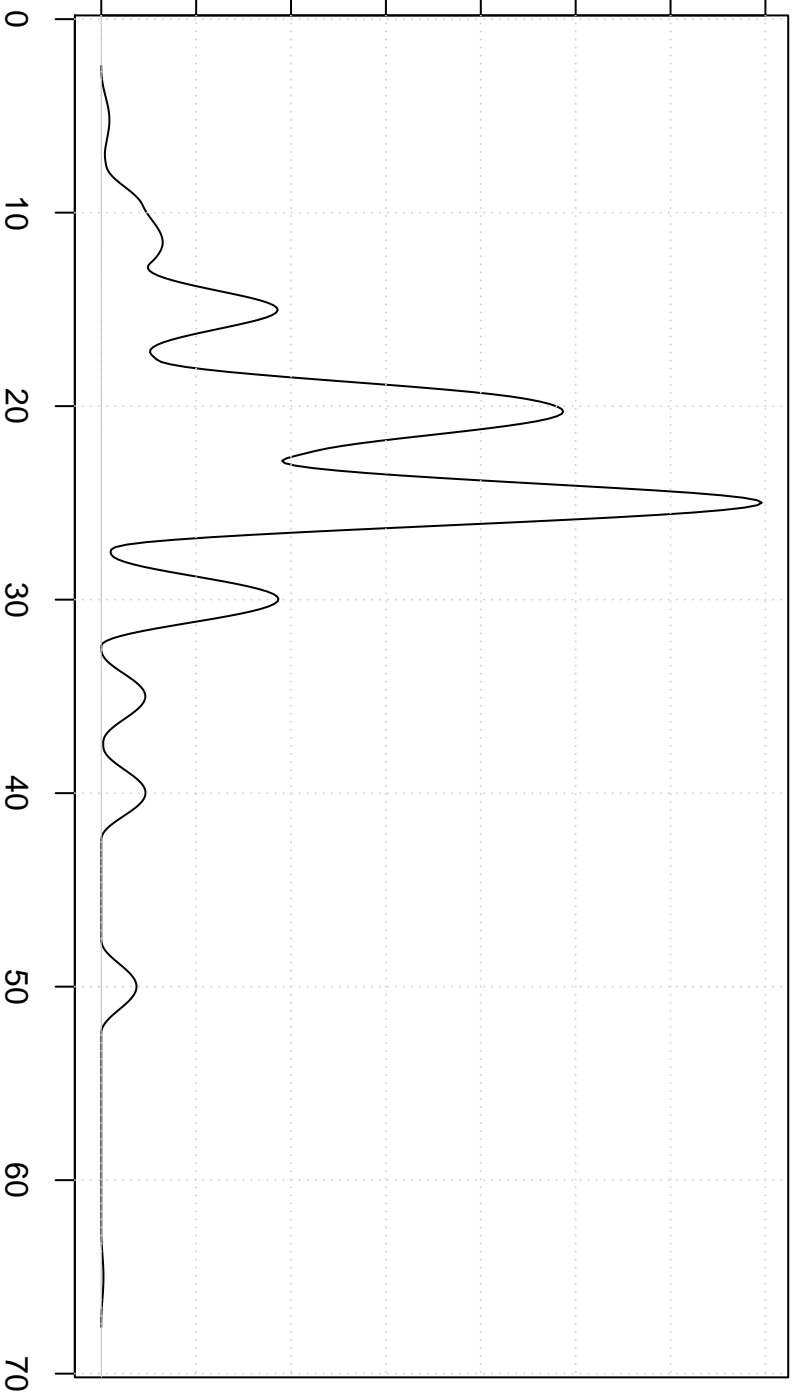

Density

0.00 0.02 0.04 0.06 0.08 0.10 0.12 0.14

**Cosine Kernel**

Value