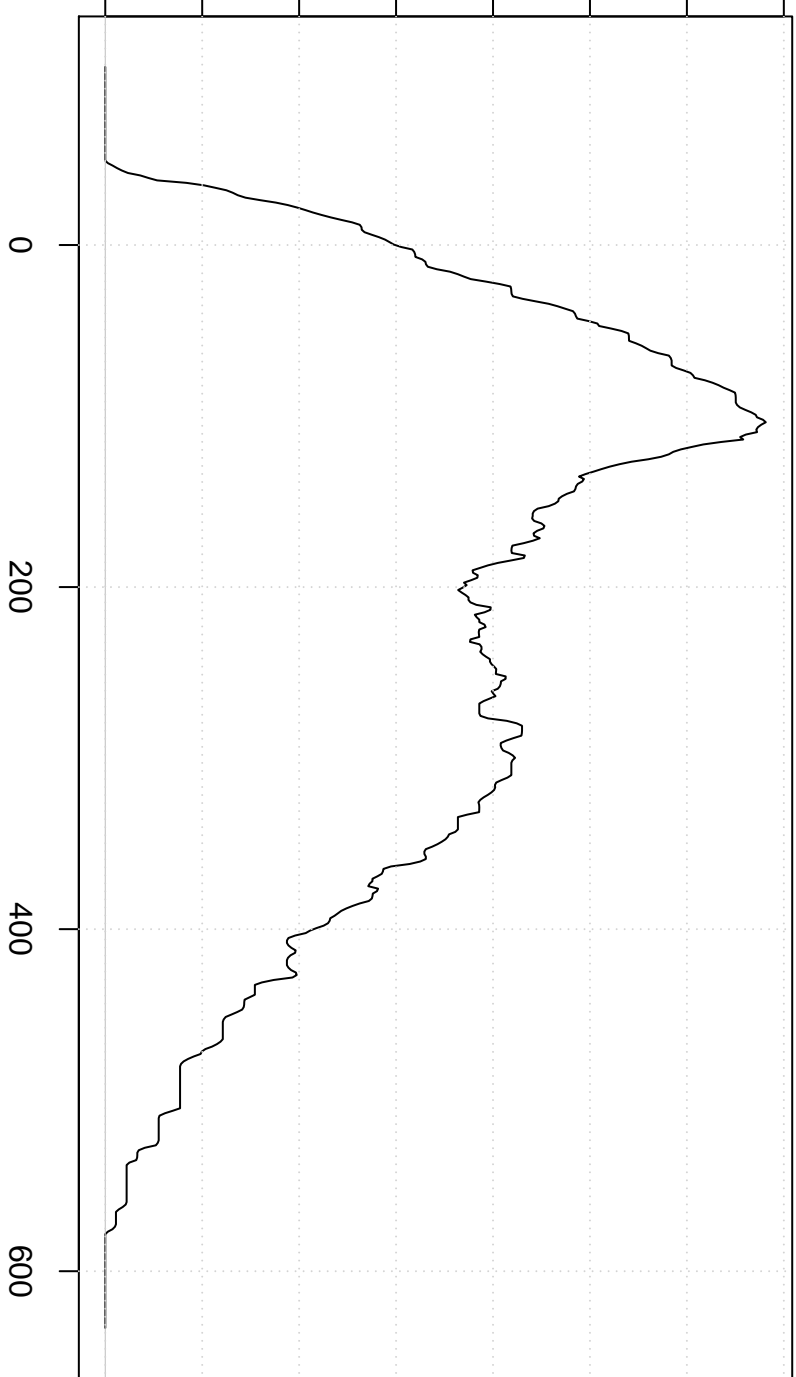

Density

0.0000 0.0010 0.0020 0.0030

Rectangular Kernel