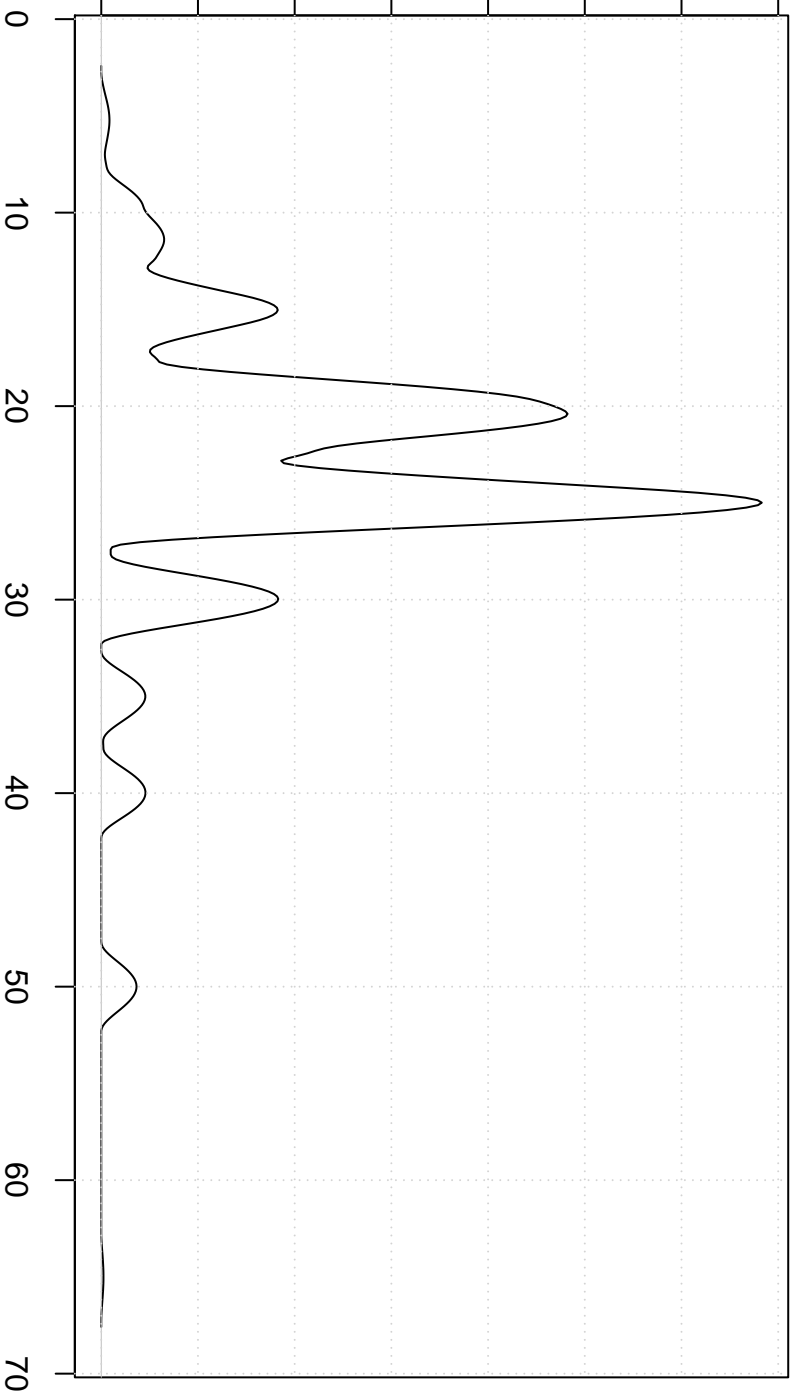

Density

0.00 0.02 0.04 0.06 0.08 0.10 0.12 0.14

**Bweight Kernel**

prijs