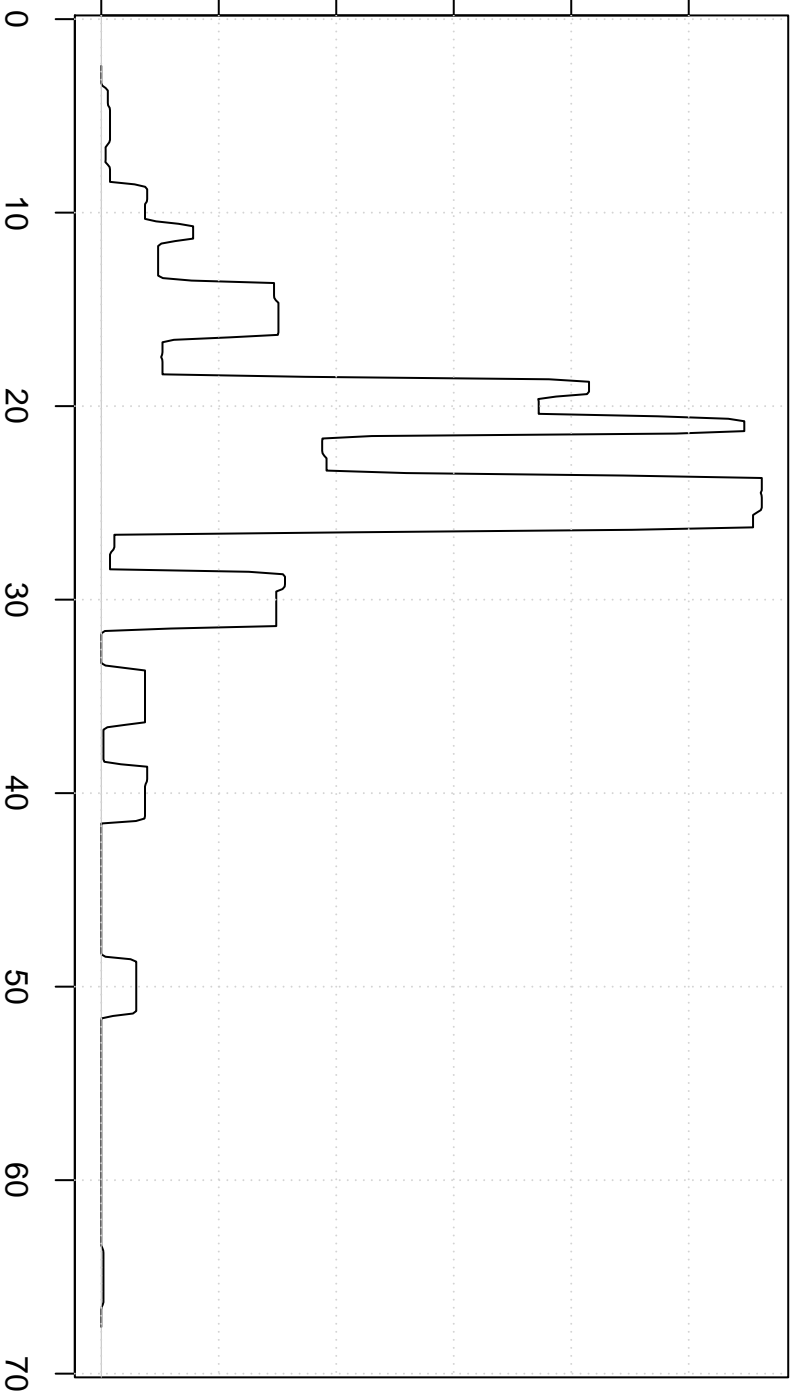

Density

0.00 0.02 0.04 0.06 0.08 0.10

**Rectangular Kernel**

Maximumprijs