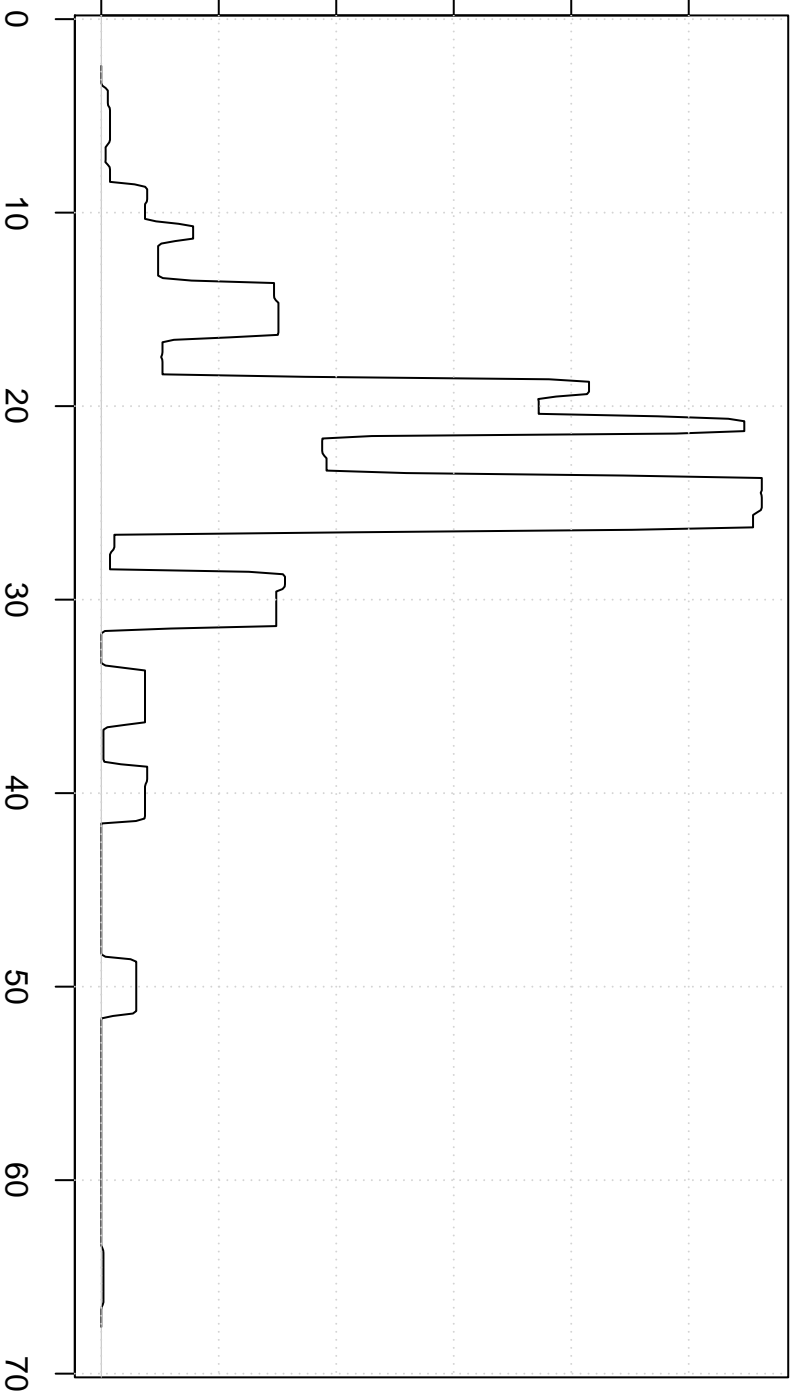

Density

0.00 0.02 0.04 0.06 0.08 0.10

Rectangular Kernel

Maximumprijs