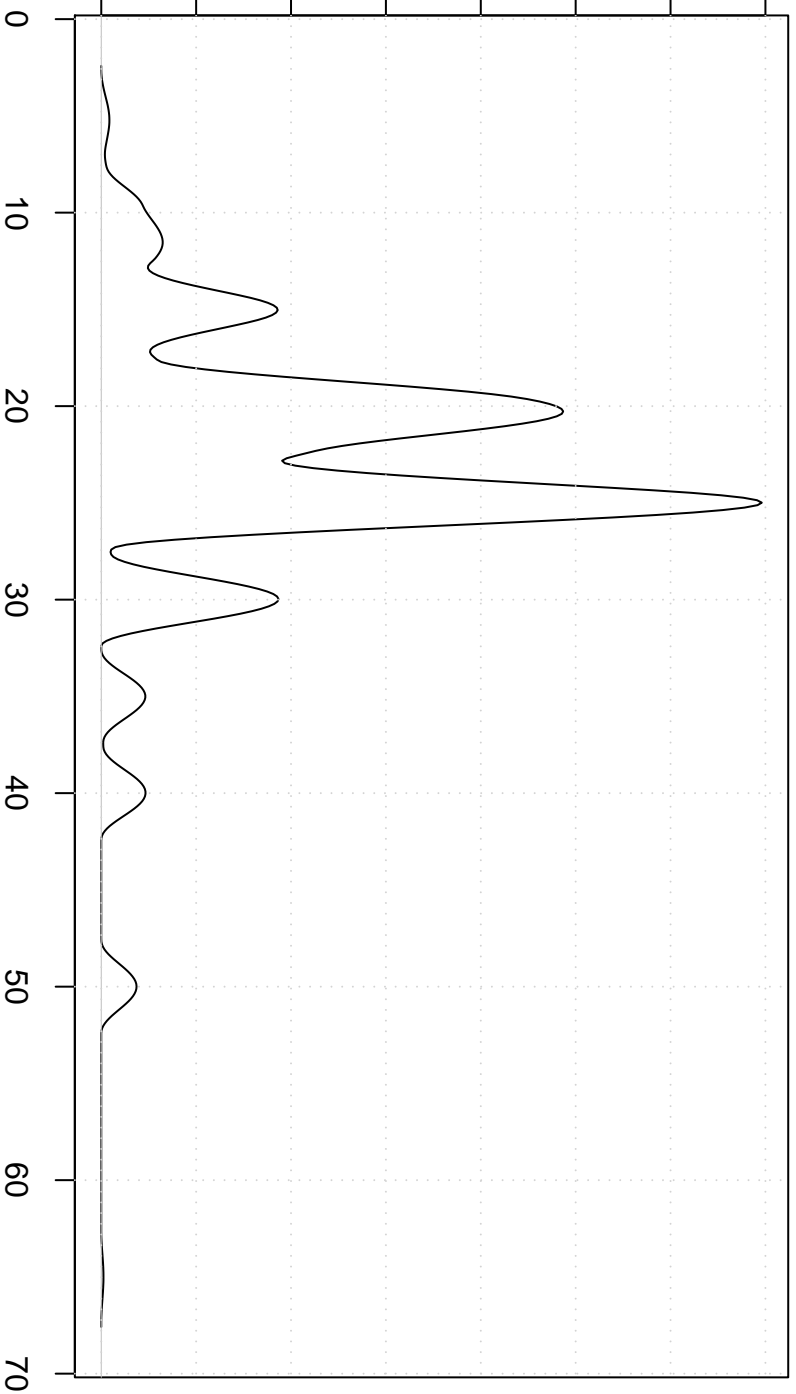

Density

0.00 0.02 0.04 0.06 0.08 0.10 0.12 0.14

**Cosine Kernel**

Value