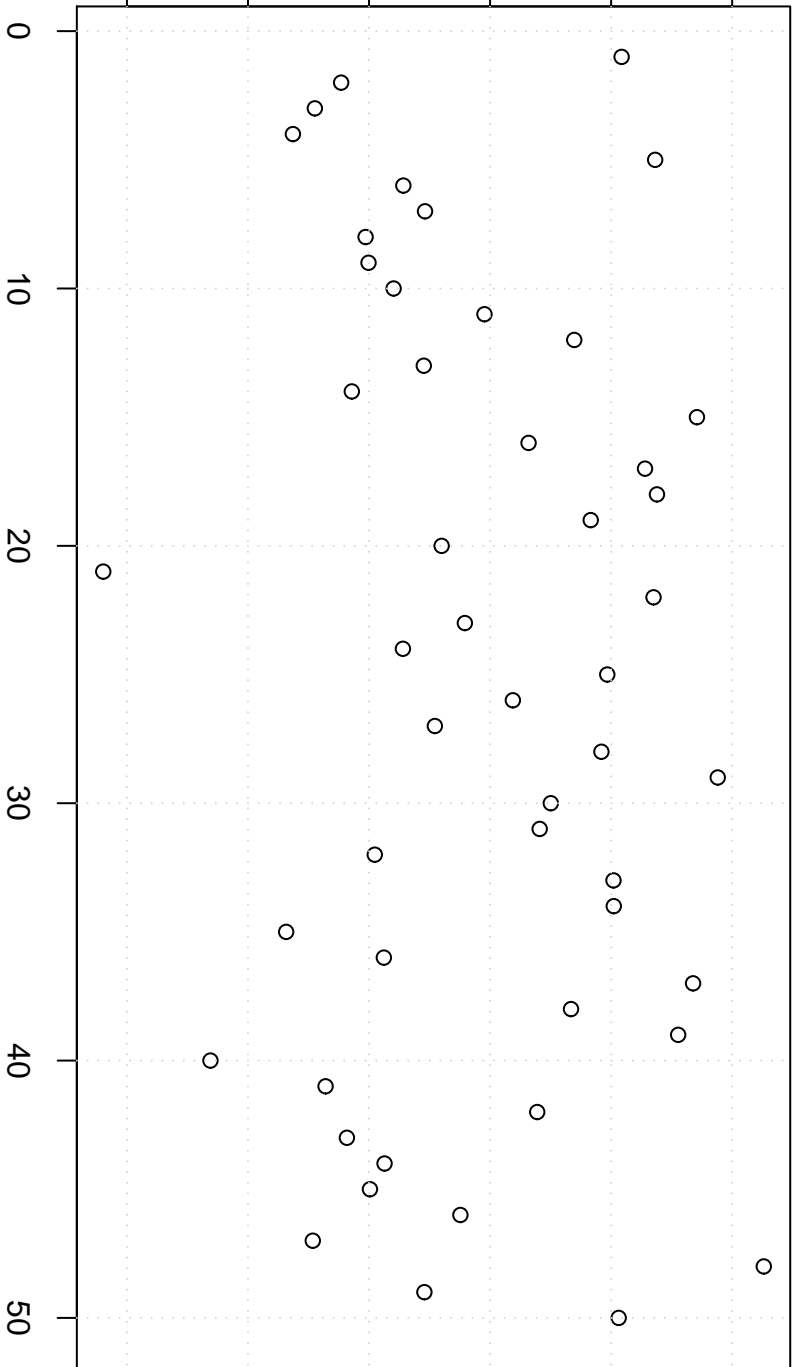

simulated values

44000 46000 48000 50000 52000 54000

Index

Simulation of Mean