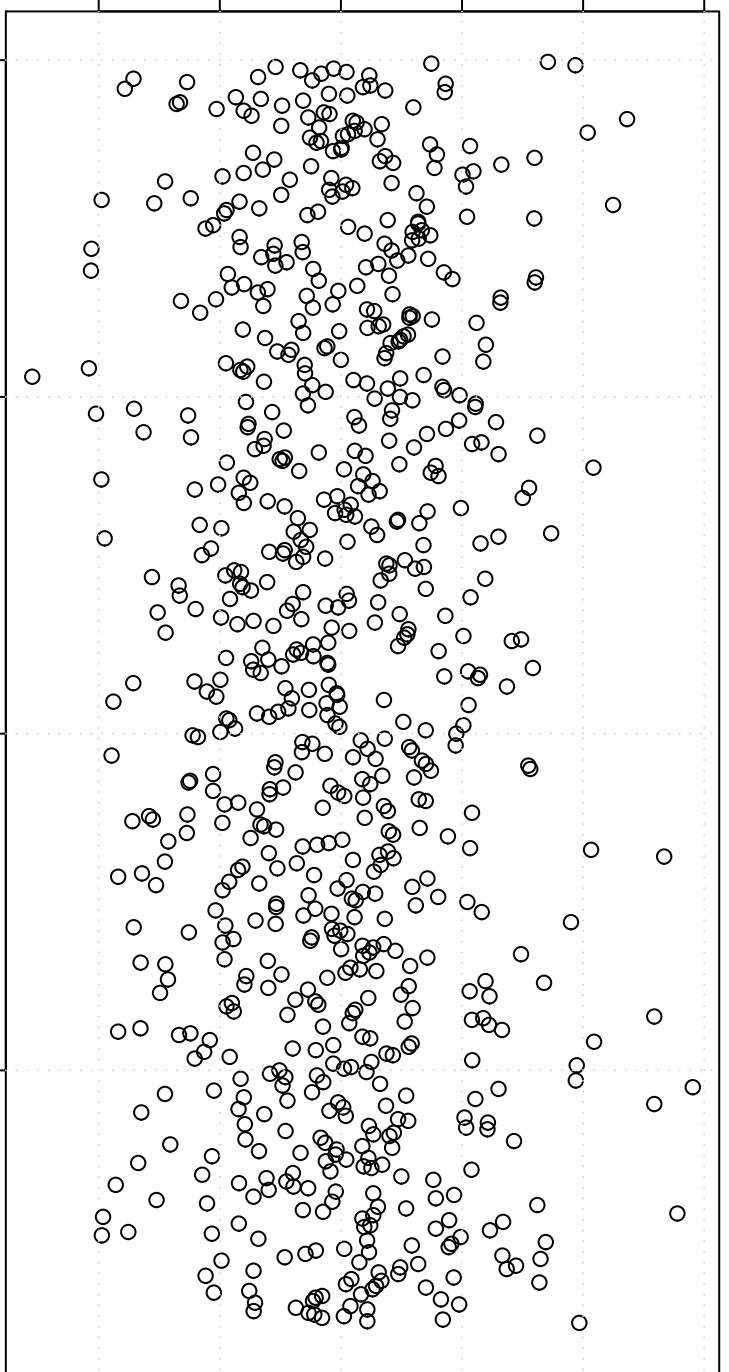

simulated values

14000 16000 18000 20000 22000 24000

0

200

400

600

Index

Simulation of Mean