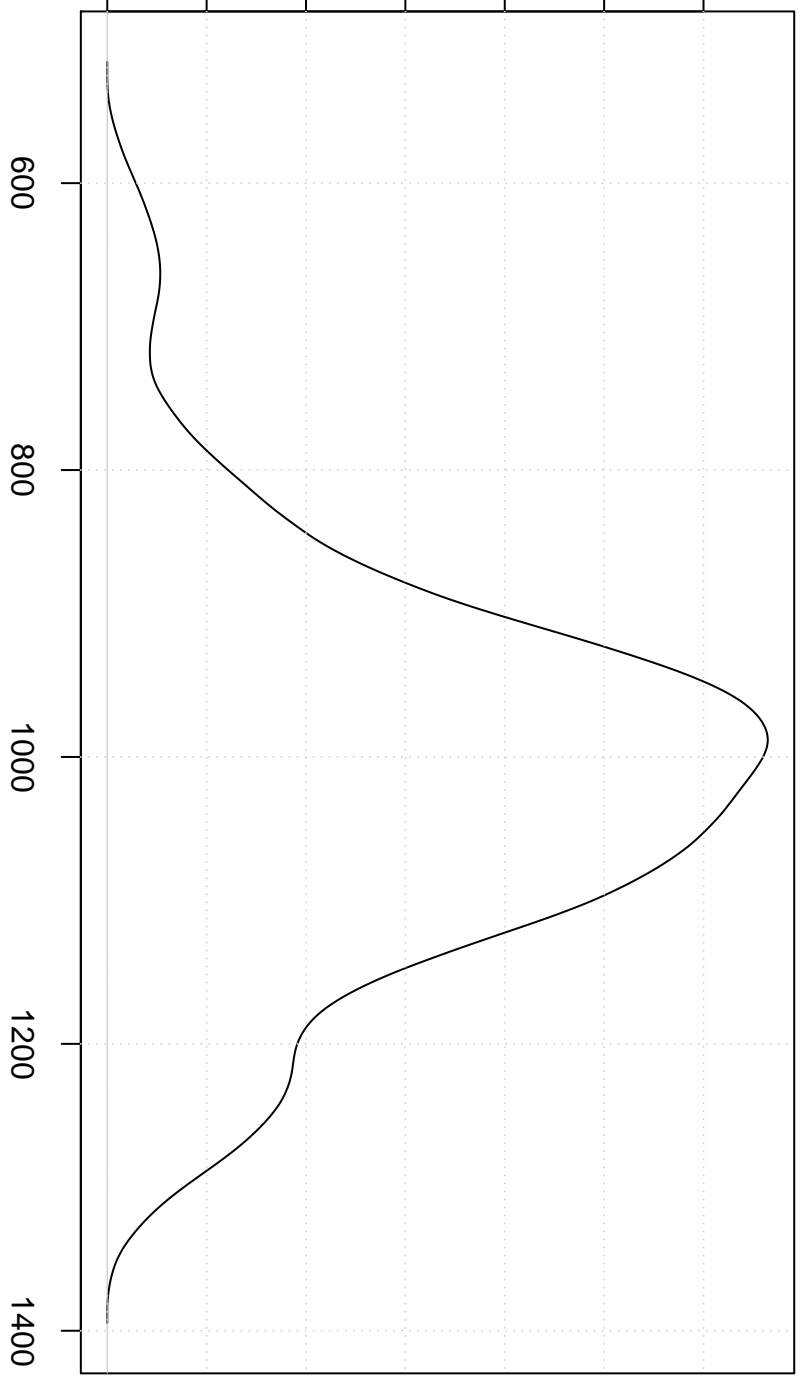

Dichtheid

0.0000 0.0010 0.0020 0.0030

Aantal bezoekers

Cosine Kernel