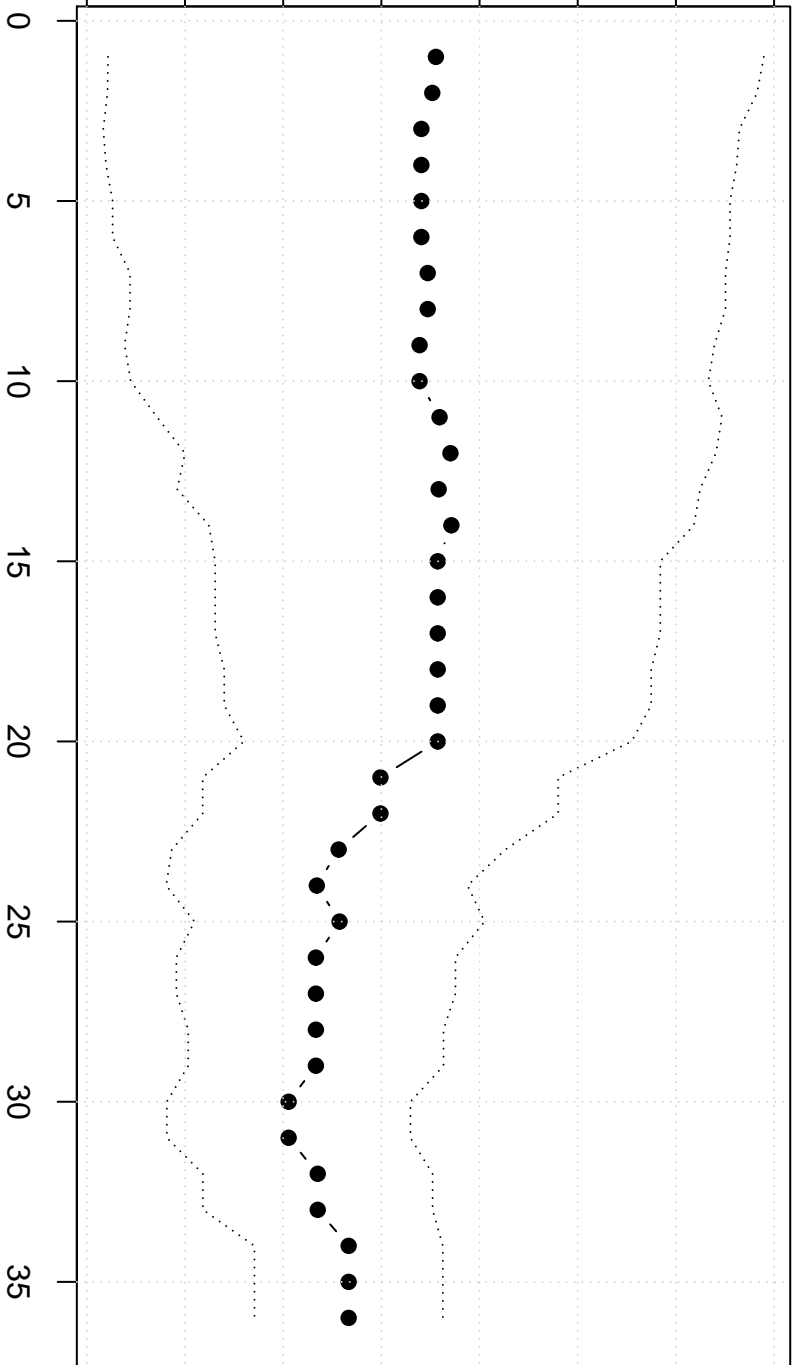

Winsorized Mean(j/n)

1190 1200 1210 1220 1230 1240 1250 1260

Aantal bezoekers – Centrummaten