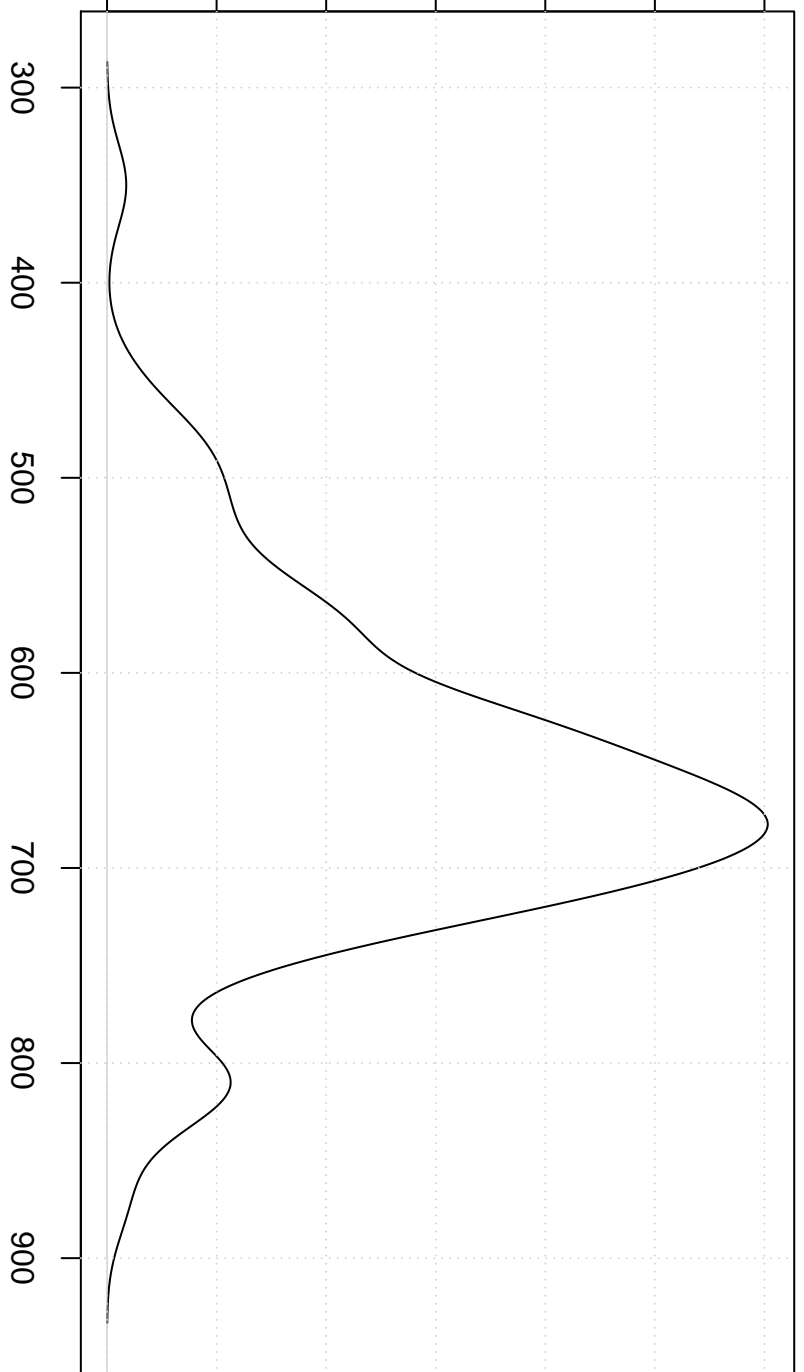

Tijd

0.000 0.001 0.002 0.003 0.004 0.005 0.006

Gaussian Kernel

Waarde